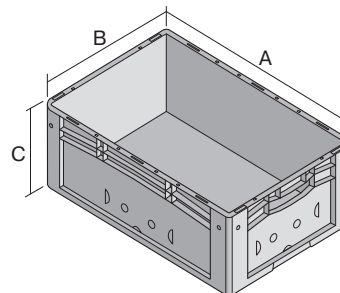

Eurostapelbehälter XL, Standardausführung XL64421 | Datenblatt

Pos. Abmessungen, Toleranzen nach DIN 16901

Pos.	Abmessungen, Toleranzen nach DIN 16901	
A	Außenlänge oben	600 mm
B	Außenbreite oben	400 mm
C	Höhe	420 mm

Eigenschaften

Eigengewicht	2,98 kg
*Auflast	300 kg
*Inhaltsbelastung	20 kg
Volumen	82 Liter
Garantie	5 year BITO QUALITY
ESD	ESD auf Anfrage
Temperaturbeständigkeit	-20°C bis +80°C
Lebensmittelecht	✓
Material	PP
Lagerartikel	✓
Stück/VE	1
Farbe	blau
Bestell-Nr.	43-18504

*Belastungsangaben nach EN 13117 bei 23°C Umgebungstemperatur

Abmessungen, Toleranzen nach DIN 16901

Außenlänge oben	600 mm
Außenbreite oben	400 mm
Höhe	420 mm
Innenlänge oben	568 mm
Innenbreite oben	368 mm
Innenlänge unten	559 mm
Innenbreite unten	359 mm
Innenhöhe	416 mm

Bedruckung

Tampondruck Vorderseite	100 x 250 mm
Tampondruck Rückseite	100 x 250 mm
Tampondruck Längsseite	100 x 250 mm
Heißprägung Vorderseite	100 x 250 mm
Heißprägung Rückseite	100 x 250 mm
Heißprägung Längsseite	100 x 250 mm
Spritzprägung Längsseite	25 x 100 mm