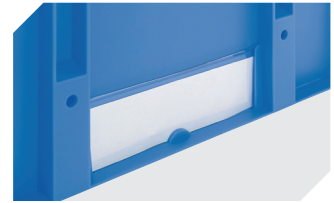

Weitere Farben / Sonderfarben auf Anfrage

Information & Service
www.bito.com

BITO
 LAGERTECHNIK

Eurostapelbehälter XL, mit stirnseitiger Sicht-/Entnahmeöffnung XL86324 | Zubehör

Transportroller
für Behälter 800 x 600 mm
L 800 x B 600 mm
43-1150

Etiketten
für BITOBOX XL und KLT mit einer
Mindesthöhe von 170 mm
B 210 x H 74 mm
43-14557

Stülpedeckel
für Eurostapelbehälter XL
L 800 x B 600 mm
43-14853

Etikettenabdeckungen
für Eurostapelbehälter XL und
Kleinladungsträger KLT
B 209 x H 67 mm
9-20053