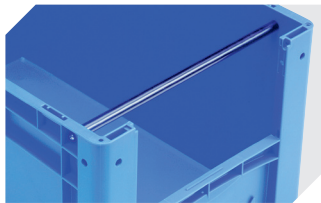

Weitere Farben / Sonderfarben auf Anfrage

Information & Service
www.bito.com

BITO
 LAGERTECHNIK

Eurostapelbehälter XL, mit stirnseitiger Sicht-/Entnahmeöffnung XL86324 | Zubehör

Transportroller
für Behälter 800 x 600 mm
L 800 x B 600 mm
43-1150

Etiketten
für BITOBOX XL und KLT mit einer
Mindesthöhe von 170 mm
B 210 x H 74 mm
43-14557

Stülpedeckel
für Eurostapelbehälter XL
L 800 x B 600 mm
43-14853

Etikettenabdeckungen
für Eurostapelbehälter XL und
Kleinladungsträger KLT
B 209 x H 67 mm
9-20053

Sichtscheiben
für Eurostapelbehälter XL
B 460 x H 148 mm
43-20271

Tragestangen
für Eurostapelbehälter XL
für Eurostapelbehälter BN
L 557 x Ø 16 mm
43-22624