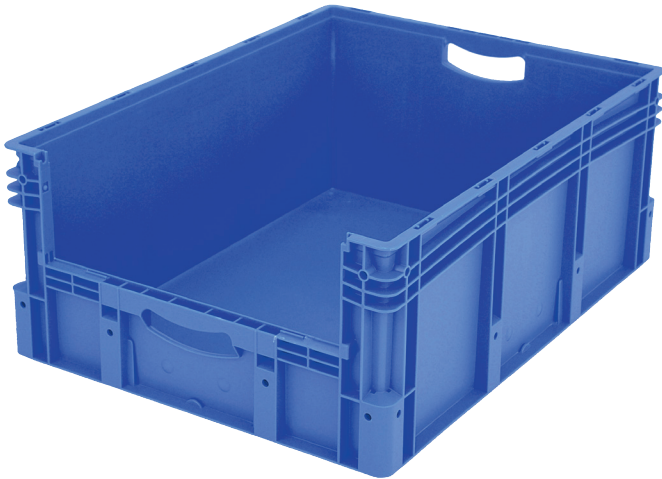

Eurostapelbehälter XL, mit stirnseitiger Sicht-/Entnahmeöffnung

XL86324 | Datenblatt

Pos. Abmessungen, Toleranzen nach DIN 16901

Pos.	Abmessungen, Toleranzen nach DIN 16901	
A	Außenlänge oben	800 mm
B	Außenbreite oben	600 mm
C	Höhe	320 mm
F	Breite der Sicht-/Entnahmeöffnung	459 mm
G	Höhe der Sicht-/Entnahmeöffnung	153 mm

Eigenschaften	*Belastungsangaben nach EN 13117
Eigengewicht	5,76 kg
*Auflast	500 kg
*Inhaltsbelastung	60 kg
Volumen	128 Liter
Garantie	5 year BITO QUALITY
ESD	ESD auf Anfrage
Temperaturbeständigkeit	-20°C bis +90°C
Lebensmittelecht	✓
Material	PP
Lagerartikel	✓
Stück/VE	1
Farbe	blau
Bestell-Nr.	43-22613

Abmessungen, Toleranzen nach DIN 16901

Außenlänge oben	800 mm
Außenbreite oben	600 mm
Höhe	320 mm
Innenlänge oben	762 mm
Innenbreite oben	562 mm
Innenhöhe	315 mm
Sicht-/Entnahmeöffnung B x H	459 x 153 mm

Weitere Farben / Sonderfarben auf Anfrage

Information & Service
www.bito.com

BITO
 LAGERTECHNIK

Eurostapelbehälter XL, mit stirnseitiger Sicht-/Entnahmeöffnung XL86324 | Zubehör

Transportroller
für Behälter 800 x 600 mm
L 800 x B 600 mm
43-1150