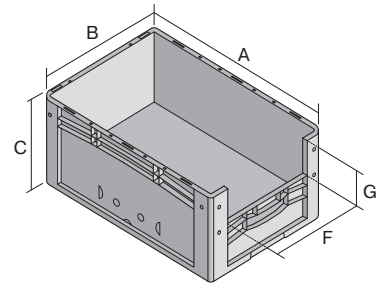

Eurostapelbehälter XL, mit stirnseitiger Sicht-/Entnahmeöffnung

XL86324 | Datenblatt

Pos. Abmessungen, Toleranzen nach DIN 16901

Pos.	Abmessungen, Toleranzen nach DIN 16901	
A	Außenlänge oben	800 mm
B	Außenbreite oben	600 mm
C	Höhe	320 mm
F	Breite der Sicht-/Entnahmeöffnung	459 mm
G	Höhe der Sicht-/Entnahmeöffnung	153 mm

Eigenschaften	*Belastungsangaben nach EN 13117
Eigengewicht	5,76 kg
*Auflast	500 kg
*Inhaltsbelastung	60 kg
Volumen	128 Liter
Garantie	5 year BITO QUALITY
ESD	ESD auf Anfrage
Temperaturbeständigkeit	-20°C bis +90°C
Lebensmittelecht	✓
Material	PP
Lagerartikel	✓
Stück/VE	1
Farbe	blau
Bestell-Nr.	43-22613

Abmessungen, Toleranzen nach DIN 16901

Außenlänge oben	800 mm
Außenbreite oben	600 mm
Höhe	320 mm
Innenlänge oben	762 mm
Innenbreite oben	562 mm
Innenhöhe	315 mm
Sicht-/Entnahmeöffnung B x H	459 x 153 mm

Weitere Farben / Sonderfarben auf Anfrage

Information & Service
www.bito.com

BITO
 LAGERTECHNIK

Eurostapelbehälter XL, mit stirnseitiger Sicht-/Entnahmeöffnung XL86324 | Zubehör

Transportroller
für Behälter 800 x 600 mm
L 800 x B 600 mm
43-1150