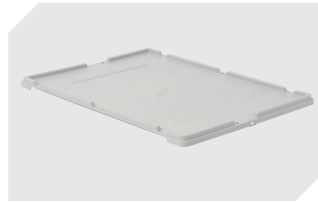

Eigenschaften	*Belastungsangaben nach EN 13117
Eigengewicht	5,76 kg
*Auflast	500 kg
*Inhaltsbelastung	60 kg
Volumen	128 Liter
Garantie	5 year BITO QUALITY
ESD	ESD auf Anfrage
Temperaturbeständigkeit	-20°C bis +90°C
Lebensmittelecht	✓
Material	PP
Lagerartikel	✓
Stück/VE	1
Farbe	blau
Bestell-Nr.	43-22613

Weitere Farben / Sonderfarben auf Anfrage

Information & Service
www.bito.com

BITO
 LAGERTECHNIK

Eurostapelbehälter XL, mit stirnseitiger Sicht-/Entnahmeöffnung XL86324 | Zubehör

Transportroller
für Behälter 800 x 600 mm
L 800 x B 600 mm
43-1150

Etiketten
für BITOBOX XL und KLT mit einer
Mindesthöhe von 170 mm
B 210 x H 74 mm
43-14557

Stülpedeckel
für Eurostapelbehälter XL
L 800 x B 600 mm
43-14853

Etikettenabdeckungen
für Eurostapelbehälter XL und
Kleinladungsträger KLT
B 209 x H 67 mm
9-20053