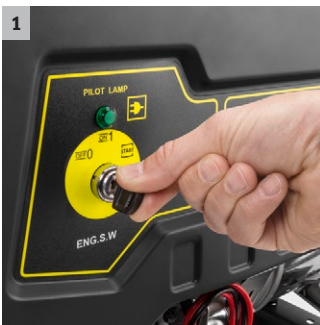

## PGG 6/1

Mit einer Leistung von 5 kW überzeugt der benzinbetriebene Synchrongenerator PGG 6/1 mit bis zu 10 Stunden autarker Stromversorgung bei vielen gewerblichen und kommunalen Anwendungen.

### 2 Hohe Zuverlässigkeit und Sicherheit

- Mit Überlast- und Ölmanagementschutz sowie Stahlrohrrahmen für maximale Sicherheit.
- Mit automatischem Spannungsregler (AVR) zum Betrieb sensibler Elektronikgeräte.

### 3 Sehr leistungsstark

- Synchrongenerator liefert zuverlässig mit 5,5 kW Dauerleistung 230 V.
- Starker Benzinmotor für Arbeitseinsätze von min. 6,5 Stunden pro Tankfüllung.

## PGG 6/1

- Komfortable Elektrostartfunktion mit Schlüsselschalter
- Klappbarer Schubbügel und pannenfreie Reifen
- Robuster Cage-Rahmen