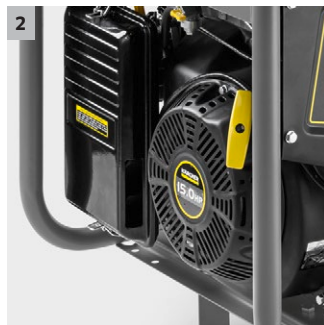

## PGG 6/1

Mit einer Leistung von 5 kW überzeugt der benzinbetriebene Synchrongenerator PGG 6/1 mit bis zu 10 Stunden autarker Stromversorgung bei vielen gewerblichen und kommunalen Anwendungen.

### 3 Sehr leistungsstark

- Synchrongenerator liefert zuverlässig mit 5,5 kW Dauerleistung 230 V.
- Starker Benzinmotor für Arbeitseinsätze von min. 6,5 Stunden pro Tankfüllung.

## PGG 6/1

- Komfortable Elektrostartfunktion mit Schlüsselschalter
- Klappbarer Schubbügel und pannenfreie Reifen
- Robuster Cage-Rahmen