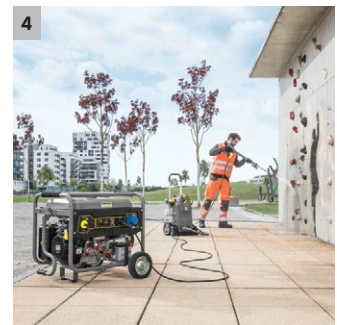

## PGG 6/1

Mit einer Leistung von 5 kW überzeugt der benzinbetriebene Synchrongenerator PGG 6/1 mit bis zu 10 Stunden autarker Stromversorgung bei vielen gewerblichen und kommunalen Anwendungen.

### 2 Hohe Zuverlässigkeit und Sicherheit

- Mit Überlast- und Ölmanagementschutz sowie Stahlrohrrahmen für maximale Sicherheit.
- Mit automatischem Spannungsregler (AVR) zum Betrieb sensibler Elektronikgeräte.

### 3 Sehr leistungsstark

- Synchrongenerator liefert zuverlässig mit 5,5 kW Dauerleistung 230 V.
- Starker Benzinmotor für Arbeitseinsätze von min. 6,5 Stunden pro Tankfüllung.