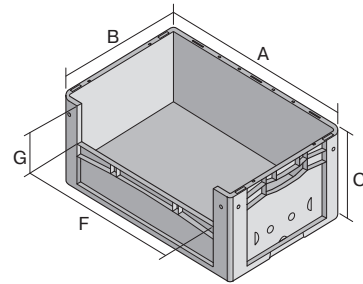

Bacs gerbables norme Europe, série XL, avec ouverture de prélèvement au grand côté

XL86326 | Fiche technique

Pos. Dimensions, tolérances conformes à la norme DIN 16901

Pos.	Dimensions, tolérances conformes à la norme DIN 16901	
A	Longueur extérieure au bord sup.	800 mm
B	Largeur extérieure au bord sup.	600 mm
C	Hauteur	320 mm
F	Largeur ouverture de prélèvement	459 mm
G	Hauteur ouverture de prélèvement	153 mm

Caractéristiques produit

Poids propre	5,66 kg
Capacité de gerbage*	800 kg
*Capacité de charge	60 kg
Volume	128 litres
Garantie	5 year BITO QUALITY
ESD	Version ESD sur demande
Résistance thermique	-20°C à +80°C
Sécurité alimentaire	✓
Matériau	PP

* Charges selon la norme EN 13117

Article en stock	✓
pcs/lot	1
coloris	bleu
Réf.	43-22614

Autres coloris / coloris spéciaux disponibles sur demande

Dimensions, tolérances conformes à la norme DIN 16901

Longueur extérieure au bord sup.	800 mm
Largeur extérieure au bord sup.	600 mm
Hauteur	320 mm
Longueur intérieure au bord supérieur	762 mm
Largeur intérieure au bord sup.	562 mm
Hauteur intérieure	315 mm
Ouverture de prélèvement l x H	459 x 153 mm

Information & Service
www.bito.com

BITO
 LAGERTECHNIK

Bacs gerbables norme Europe, série XL, avec ouverture de prélèvement au grand côté **XL86326** | Accessoires

Plateaux roulants
pour bacs 800 x 600 mm
| 800 x | 600 mm
43-1150