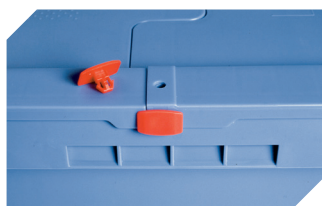

## MBD64421 | Zubehör

**Plomben**  
MBP1 - für BITOBOX MB  
**6-10810**

**Hängemappenbügel**  
für Mehrwegbehälter MB  
**6-11920**

**Transportroller**  
für Mehrwegbehälter 600 x 400 mm  
L 620 x B 420 mm  
**6-15510**

**Verbindungsclips**  
**6-15625**

**Plomben**  
MBP2 - für BITOBOX MB  
**6-15705**

**Plomben**  
MBP2-L - für BITOBOX MB, XL, SL  
**6-19162**

**Verschluss-Clips**  
für BITOBOX MB  
**6-20299**

**Etikettentaschen**  
selbstklebend  
2 Seiten offen  
L 145 x B 100 mm  
**46-21108**

**Barcode-Plomben**  
MBP3 - für alle Mehrwegbehälter  
MB-Größen und XL-Behälter 800 x  
600 mm  
**6-31550**

**Etikettentaschen**  
selbstklebend  
3 Seiten offen  
L 175 x B 105 mm  
**6-5031**