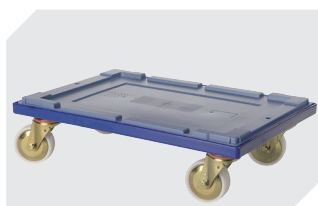

## MBD64421 | Datenblatt

Pos. Abmessungen, Toleranzen nach DIN 16901

A	Außenlänge oben	610 mm
B	Außenbreite oben	400 mm
C	Höhe	440 mm
D	Bodenlänge außen	505 mm
E	Bodenbreite außen	335 mm

Eigenschaften	*Belastungsangaben nach EN 13117
Eigengewicht	4,46 kg
*Aufflast	200 kg
*Inhaltsbelastung	35 kg
Volumen	74 Liter
Garantie	5 year BITO QUALITY
ESD	ESD auf Anfrage
Temperaturbeständigkeit	-20°C bis +80°C
Lebensmittelecht	✓
Material	PP
Lagerartikel	✓
Stück/Palette	56
Stück/VE	1
Farbe	taubenblau
Bestell-Nr.	6-11122

# Mehrwegbehälter MB, mit anschnarntem zweiteiligem Klappdeckel

## MBD64421 | Zubehör

**Plomben**  
MBP1 - für BITOBOX MB  
**6-10810**

**Hängemappenbügel**  
für Mehrwegbehälter MB  
**6-11920**

**Transportroller**  
für Mehrwegbehälter 600 x 400 mm  
L 620 x B 420 mm  
**6-15510**