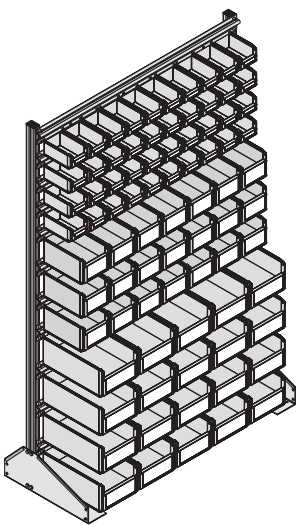

Sichtrollwagen/Ständerregal
Bin trolley/Bin racking
SRW1N/SRW2N
SR1N/SR2N

#10/2015 Art.-Nr.: 52001
DIN EN ISO 9001:2008

- Aufbau- und Bedienanleitung (DE)
Instructions for assembly and use (GB)
Instructions de montage et d'utilisation (FR)
Richtlijnen en montagehandleiding (BE)
Instrucciones de montaje y manejo (ES)
Istruzioni per il montaggio e l'impiego (IT)
Montage- op betjeningsvejledning (DK)
összeállítási és kezelési útmutató (HU)
Instrukcja montażu i użytkowania (PL)
Návod k montáži a obsluze (CZ)
Návod na montáž a použitie (SK)
Інструкція по монтажу та експлуатації (UA)
Инструкция по сборке и использованию (RU)

BGR 234

#	
1	6, 7
2	6, 7
3	6
4	6
5	6
6	7
7	8
8	8
9	10
10	10
11	10
12	11

#	
1	6, 7
2	6, 7
6	7
7	8
8	8
9	10
10	10
11	10

13		M10x20 mm DIN EN ISO 4017	8.8	8x
14		M10 DIN EN ISO 4032	8	8x
15		M8x16 mm DIN EN ISO 4017	8.8	16x
16		∅ 8,4 mm DIN EN ISO 7089		16x
17		M8 DIN EN ISO 4032	8	16x

18		M8x12 mm DIN EN ISO 4762	8.8	2x
17		M8 DIN EN ISO 4032	8	10x
15		M8x16 DIN EN ISO 4017	8.8	8x

7				1x
8		68x24x4 mm		2x
18		M8x12 mm DIN EN ISO 4762	8.8	4x

min. 15 mm

B ...

B

B

A

1.550 mm

$$A = 1.550 \text{ mm} - 15 \text{ mm} - \sum B$$

HK

B

SK 1095

50 mm

95 mm

SK 1610

75 mm