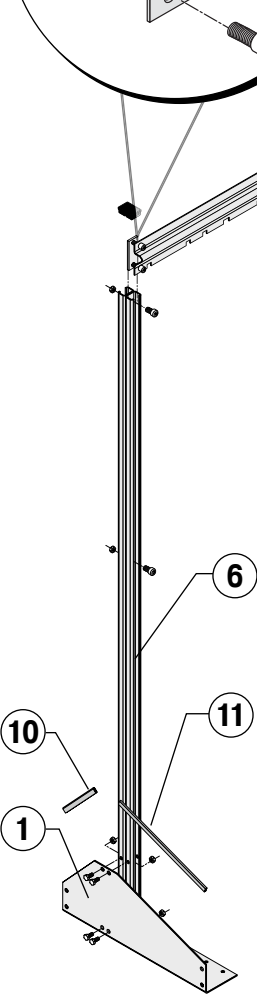

Sichtrollwagen/Ständerregal
Bin trolley/Bin racking
SRW1N/SRW2N
SR1N/SR2N

#10/2015 Art.-Nr.: 52001
DIN EN ISO 9001:2008

- Aufbau- und Bedienanleitung (DE)
Instructions for assembly and use (GB)
Instructions de montage et d'utilisation (FR)
Richtlijnen en montagehandleiding (BE)
Instrucciones de montaje y manejo (ES)
Istruzioni per il montaggio e l'impiego (IT)
Montage- op betjeningsvejledning (DK)
összeállítási és kezelési útmutató (HU)
Instrukcja montażu i użytkowania (PL)
Návod k montáži a obsluze (CZ)
Návod na montáž a použitie (SK)
Інструкція по монтажу та експлуатації (UA)
Инструкция по сборке и использованию (RU)

BGR 234

#	
1	6, 7
2	6, 7
3	6
4	6
5	6
6	7
7	8
8	8
9	10
10	10
11	10
12	11

#	
1	6, 7
2	6, 7
6	7
7	8
8	8
9	10
10	10
11	10

13		M10x20 mm DIN EN ISO 4017	8.8	8x
14		M10 DIN EN ISO 4032	8	8x
15		M8x16 mm DIN EN ISO 4017	8.8	16x
16		∅ 8,4 mm DIN EN ISO 7089		16x
17		M8 DIN EN ISO 4032	8	16x

18		M8x12 mm DIN EN ISO 4762	8.8	2x
17		M8 DIN EN ISO 4032	8	10x
15		M8x16 DIN EN ISO 4017	8.8	8x

7				1x
8		68x24x4 mm		2x
18		M8x12 mm DIN EN ISO 4762	8.8	4x

min. 15 mm

B ...

B

B

A

1.550 mm

$$A = 1.550 \text{ mm} - 15 \text{ mm} - \sum B$$

HK

B

SK 1095

50 mm

95 mm

SK 1610

75 mm