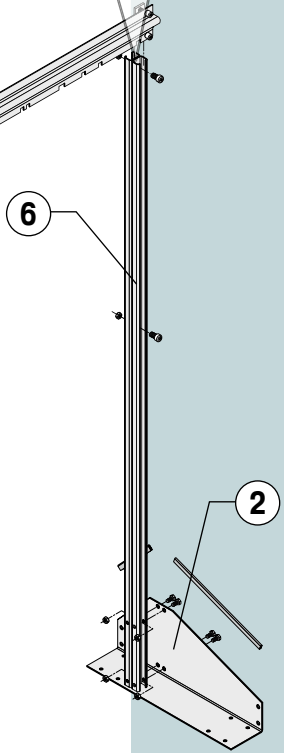

Sichtrollwagen/Ständerregal
Bin trolley/Bin racking
SRW1N/SRW2N
SR1N/SR2N

#10/2015 Art.-Nr.: 52001
DIN EN ISO 9001:2008

- Aufbau- und Bedienanleitung (DE)
Instructions for assembly and use (GB)
Instructions de montage et d'utilisation (FR)
Richtlijnen en montagehandleiding (BE)
Instrucciones de montaje y manejo (ES)
Istruzioni per il montaggio e l'impiego (IT)
Montage- op betjeningsvejledning (DK)
összeállítási és kezelési útmutató (HU)
Instrukcja montażu i użytkowania (PL)
Návod k montáži a obsluze (CZ)
Návod na montáž a použitie (SK)
Інструкція по монтажу та експлуатації (UA)
Инструкция по сборке и использованию (RU)

BGR 234

#	
1	6, 7
2	6, 7
3	6
4	6
5	6
6	7
7	8
8	8
9	10
10	10
11	10
12	11

#	
1	6, 7
2	6, 7
6	7
7	8
8	8
9	10
10	10
11	10

13		M10x20 mm DIN EN ISO 4017	8.8	8x
14		M10 DIN EN ISO 4032	8	8x
15		M8x16 mm DIN EN ISO 4017	8.8	16x
16		∅ 8,4 mm DIN EN ISO 7089		16x
17		M8 DIN EN ISO 4032	8	16x

18		M8x12 mm DIN EN ISO 4762	8.8	2x
17		M8 DIN EN ISO 4032	8	10x
15		M8x16 DIN EN ISO 4017	8.8	8x

7				1x
8		68x24x4 mm		2x
18		M8x12 mm DIN EN ISO 4762	8.8	4x

min. 15 mm

B ...

B

B

A

1.550 mm

$$A = 1.550 \text{ mm} - 15 \text{ mm} - \sum B$$

HK

B

SK 1095

50 mm

95 mm

SK 1610

75 mm