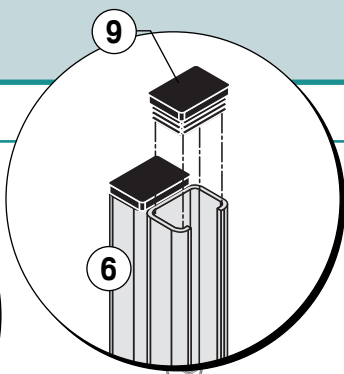

Sichtrollwagen/Ständerregal
Bin trolley/Bin racking
SRW1N/SRW2N
SR1N/SR2N

#10/2015 Art.-Nr.: 52001
DIN EN ISO 9001:2008

- Aufbau- und Bedienanleitung (DE)
Instructions for assembly and use (GB)
Instructions de montage et d'utilisation (FR)
Richtlijnen en montagehandleiding (BE)
Instrucciones de montaje y manejo (ES)
Istruzioni per il montaggio e l'impiego (IT)
Montage- op betjeningsvejledning (DK)
összeállítási és kezelési útmutató (HU)
Instrukcja montażu i użytkowania (PL)
Návod k montáži a obsluze (CZ)
Návod na montáž a použitie (SK)
Інструкція по монтажу та експлуатації (UA)
Инструкция по сборке и использованию (RU)

BGR 234

#	
1	6, 7
2	6, 7
3	6
4	6
5	6
6	7
7	8
8	8
9	10
10	10
11	10
12	11

#	
1	6, 7
2	6, 7
6	7
7	8
8	8
9	10
10	10
11	10

13		M10x20 mm DIN EN ISO 4017	8.8	8x
14		M10 DIN EN ISO 4032	8	8x
15		M8x16 mm DIN EN ISO 4017	8.8	16x
16		∅ 8,4 mm DIN EN ISO 7089		16x
17		M8 DIN EN ISO 4032	8	16x

18		M8x12 mm DIN EN ISO 4762	8.8	2x
17		M8 DIN EN ISO 4032	8	10x
15		M8x16 DIN EN ISO 4017	8.8	8x

7				1x
8		68x24x4 mm		2x
18		M8x12 mm DIN EN ISO 4762	8.8	4x

min. 15 mm

B ...

B

B

A

1.550 mm

$$A = 1.550 \text{ mm} - 15 \text{ mm} - \sum B$$

HK

B

SK 1095

50 mm

95 mm

SK 1610

75 mm