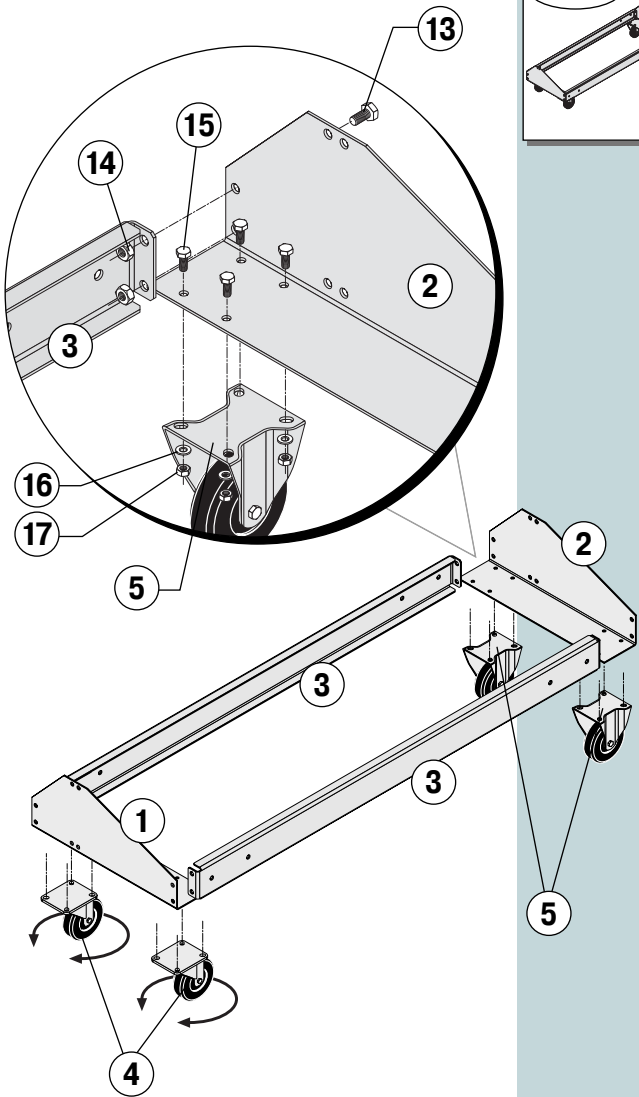

Sichtrollwagen/Ständerregal
Bin trolley/Bin racking
SRW1N/SRW2N
SR1N/SR2N

#10/2015 Art.-Nr.: 52001
DIN EN ISO 9001:2008

- Aufbau- und Bedienanleitung (DE)
Instructions for assembly and use (GB)
Instructions de montage et d'utilisation (FR)
Richtlijnen en montagehandleiding (BE)
Instrucciones de montaje y manejo (ES)
Istruzioni per il montaggio e l'impiego (IT)
Montage- op betjeningsvejledning (DK)
összeállítási és kezelési útmutató (HU)
Instrukcja montażu i użytkowania (PL)
Návod k montáži a obsluze (CZ)
Návod na montáž a použitie (SK)
Інструкція по монтажу та експлуатації (UA)
Инструкция по сборке и использованию (RU)

BGR 234

#	
1	6, 7
2	6, 7
3	6
4	6
5	6
6	7
7	8
8	8
9	10
10	10
11	10
12	11

#	
1	6, 7
2	6, 7
6	7
7	8
8	8
9	10
10	10
11	10

13		M10x20 mm DIN EN ISO 4017	8.8	8x
14		M10 DIN EN ISO 4032	8	8x
15		M8x16 mm DIN EN ISO 4017	8.8	16x
16		∅ 8,4 mm DIN EN ISO 7089		16x
17		M8 DIN EN ISO 4032	8	16x

18		M8x12 mm DIN EN ISO 4762	8.8	2x
17		M8 DIN EN ISO 4032	8	10x
15		M8x16 DIN EN ISO 4017	8.8	8x

7				1x
8		68x24x4 mm		2x
18		M8x12 mm DIN EN ISO 4762	8.8	4x

min. 15 mm

B ...

B

B

A

1.550 mm

$$A = 1.550 \text{ mm} - 15 \text{ mm} - \sum B$$

HK

B

SK 1095

50 mm

95 mm

SK 1610

75 mm