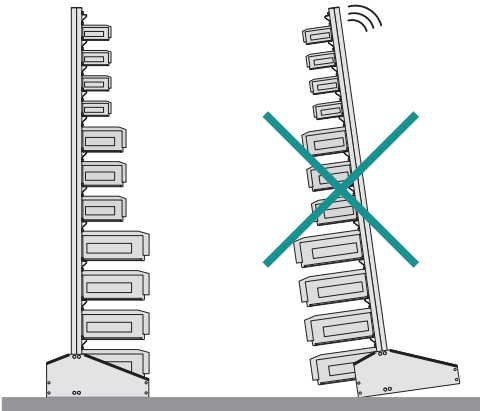

Sichtrollwagen/Ständerregal
Bin trolley/Bin racking
SRW1N/SRW2N
SR1N/SR2N

#10/2015 Art.-Nr.: 52001
DIN EN ISO 9001:2008

- Aufbau- und Bedienanleitung (DE)
Instructions for assembly and use (GB)
Instructions de montage et d'utilisation (FR)
Richtlijnen en montagehandleiding (BE)
Instrucciones de montaje y manejo (ES)
Istruzioni per il montaggio e l'impiego (IT)
Montage- op betjeningsvejledning (DK)
összeállítási és kezelési útmutató (HU)
Instrukcja montażu i użytkowania (PL)
Návod k montáži a obsluze (CZ)
Návod na montáž a použitie (SK)
Інструкція по монтажу та експлуатації (UA)
Инструкция по сборке и использованию (RU)

BGR 234

#	
1	6, 7
2	6, 7
3	6
4	6
5	6
6	7
7	8
8	8
9	10
10	10
11	10
12	11

#	
1	6, 7
2	6, 7
6	7
7	8
8	8
9	10
10	10
11	10

13		M10x20 mm DIN EN ISO 4017	8.8	8x
14		M10 DIN EN ISO 4032	8	8x
15		M8x16 mm DIN EN ISO 4017	8.8	16x
16		∅ 8,4 mm DIN EN ISO 7089		16x
17		M8 DIN EN ISO 4032	8	16x