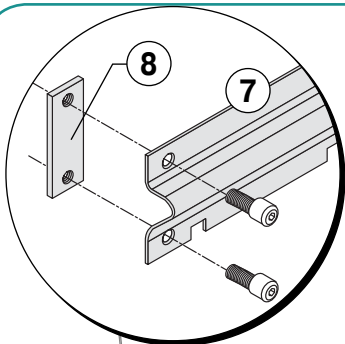

Sichtrollwagen/Ständerregal
Bin trolley/Bin racking
SRW1N/SRW2N
SR1N/SR2N

#10/2015 Art.-Nr.: 52001
DIN EN ISO 9001:2008

- Aufbau- und Bedienanleitung (DE)
Instructions for assembly and use (GB)
Instructions de montage et d'utilisation (FR)
Richtlijnen en montagehandleiding (BE)
Instrucciones de montaje y manejo (ES)
Istruzioni per il montaggio e l'impiego (IT)
Montage- op betjeningsvejledning (DK)
összeállítási és kezelési útmutató (HU)
Instrukcja montażu i użytkowania (PL)
Návod k montáži a obsluze (CZ)
Návod na montáž a použitie (SK)
Інструкція по монтажу та експлуатації (UA)
Инструкция по сборке и использованию (RU)

BGR 234

#	
1	6, 7
2	6, 7
3	6
4	6
5	6
6	7
7	8
8	8
9	10
10	10
11	10
12	11

#	
1	6, 7
2	6, 7
6	7
7	8
8	8
9	10
10	10
11	10

13		M10x20 mm DIN EN ISO 4017	8.8	8x
14		M10 DIN EN ISO 4032	8	8x
15		M8x16 mm DIN EN ISO 4017	8.8	16x
16		∅ 8,4 mm DIN EN ISO 7089		16x
17		M8 DIN EN ISO 4032	8	16x

18		M8x12 mm DIN EN ISO 4762	8.8	2x
17		M8 DIN EN ISO 4032	8	10x
15		M8x16 DIN EN ISO 4017	8.8	8x

7				1x
8		68x24x4 mm		2x
18		M8x12 mm DIN EN ISO 4762	8.8	4x

min. 15 mm

B ...

B

B

A

1.550 mm