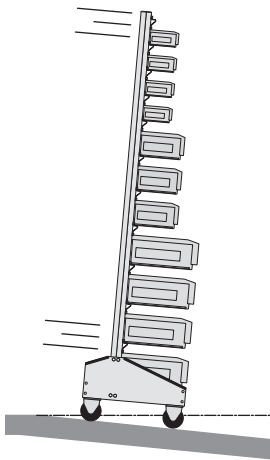

Sichtrollwagen/Ständerregal
Bin trolley/Bin racking
SRW1N/SRW2N
SR1N/SR2N

#10/2015 Art.-Nr.: 52001
DIN EN ISO 9001:2008

- Aufbau- und Bedienanleitung (DE)
Instructions for assembly and use (GB)
Instructions de montage et d'utilisation (FR)
Richtlijnen en montagehandleiding (BE)
Instrucciones de montaje y manejo (ES)
Istruzioni per il montaggio e l'impiego (IT)
Montage- op betjeningsvejledning (DK)
összeállítási és kezelési útmutató (HU)
Instrukcja montażu i użytkowania (PL)
Návod k montáži a obsluze (CZ)
Návod na montáž a použitie (SK)
Інструкція по монтажу та експлуатації (UA)
Инструкция по сборке и использованию (RU)

BGR 234

#	
1	6, 7
2	6, 7
3	6
4	6
5	6
6	7
7	8
8	8
9	10
10	10
11	10
12	11

#	
1	6, 7
2	6, 7
6	7
7	8
8	8
9	10
10	10
11	10

13		M10x20 mm DIN EN ISO 4017	8.8	8x
14		M10 DIN EN ISO 4032	8	8x
15		M8x16 mm DIN EN ISO 4017	8.8	16x
16		∅ 8,4 mm DIN EN ISO 7089		16x
17		M8 DIN EN ISO 4032	8	16x

18		M8x12 mm DIN EN ISO 4762	8.8	2x
17		M8 DIN EN ISO 4032	8	10x
15		M8x16 DIN EN ISO 4017	8.8	8x

7				1x
8		68x24x4 mm		2x
18		M8x12 mm DIN EN ISO 4762	8.8	4x

min. 15 mm

B ...

B

B

A

1.550 mm