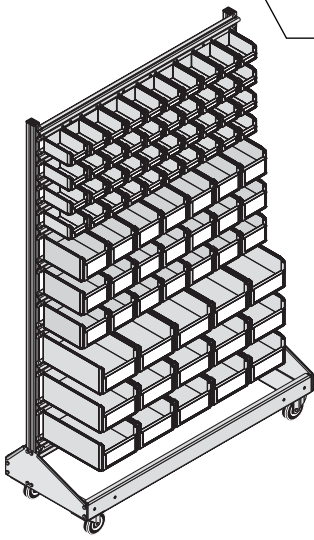

Sichtrollwagen/Ständerregal
Bin trolley/Bin racking
SRW1N/SRW2N
SR1N/SR2N

#10/2015 Art.-Nr.: 52001
DIN EN ISO 9001:2008

- Aufbau- und Bedienanleitung (DE)
Instructions for assembly and use (GB)
Instructions de montage et d'utilisation (FR)
Richtlijnen en montagehandleiding (BE)
Instrucciones de montaje y manejo (ES)
Istruzioni per il montaggio e l'impiego (IT)
Montage- op betjeningsvejledning (DK)
összeállítási és kezelési útmutató (HU)
Instrukcja montażu i użytkowania (PL)
Návod k montáži a obsluze (CZ)
Návod na montáž a použitie (SK)
Інструкція по монтажу та експлуатації (UA)
Инструкция по сборке и использованию (RU)

BGR 234

#	
1	6, 7
2	6, 7
3	6
4	6
5	6
6	7
7	8
8	8
9	10
10	10
11	10
12	11

#	
1	6, 7
2	6, 7
6	7
7	8
8	8
9	10
10	10
11	10

13		M10x20 mm DIN EN ISO 4017	8.8	8x
14		M10 DIN EN ISO 4032	8	8x
15		M8x16 mm DIN EN ISO 4017	8.8	16x
16		∅ 8,4 mm DIN EN ISO 7089		16x
17		M8 DIN EN ISO 4032	8	16x

18		M8x12 mm DIN EN ISO 4762	8.8	2x
17		M8 DIN EN ISO 4032	8	10x
15		M8x16 DIN EN ISO 4017	8.8	8x

7				1x
8		68x24x4 mm		2x
18		M8x12 mm DIN EN ISO 4762	8.8	4x

min. 15 mm

B ...

B

B

A

1.550 mm

$$A = 1.550 \text{ mm} - 15 \text{ mm} - \sum B$$

HK

B

SK 1095

50 mm

95 mm

SK 1610

75 mm