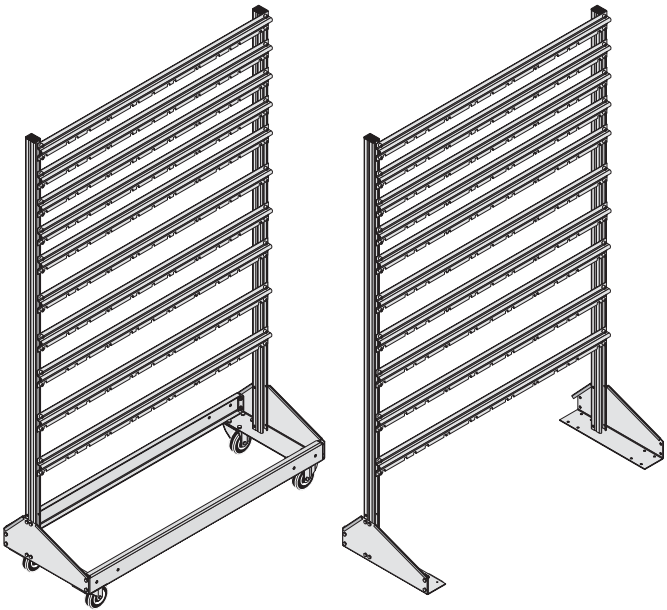

max.
5 kg

Sichtrollwagen/Ständerregal

Bin trolley/Bin racking

SRW1N/SRW2N

SR1N/SR2N

#10/2015 Art.-Nr.: 52001
DIN EN ISO 9001:2008

Ihre Meinung!
Give your feedback!
feedbackmontage@bito.com