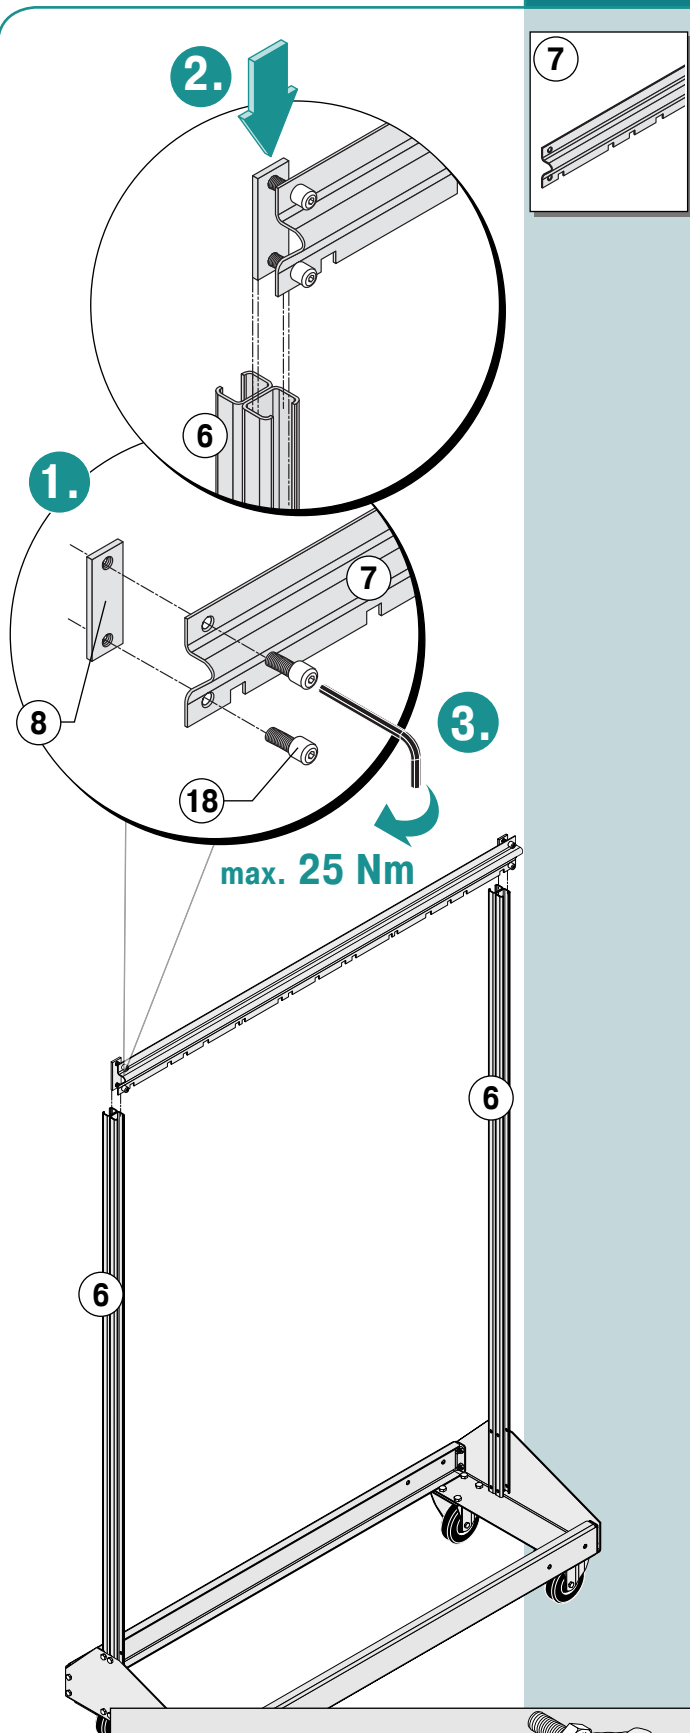

Sichtrollwagen/Ständerregal
Bin trolley/Bin racking
SRW1N/SRW2N
SR1N/SR2N

#10/2015 Art.-Nr.: 52001
DIN EN ISO 9001:2008

- Aufbau- und Bedienanleitung (DE)
Instructions for assembly and use (GB)
Instructions de montage et d'utilisation (FR)
Richtlijnen en montagehandleiding (BE)
Instrucciones de montaje y manejo (ES)
Istruzioni per il montaggio e l'impiego (IT)
Montage- op betjeningsvejledning (DK)
összeállítási és kezelési útmutató (HU)
Instrukcja montażu i użytkowania (PL)
Návod k montáži a obsluze (CZ)
Návod na montáž a použitie (SK)
Інструкція по монтажу та експлуатації (UA)
Инструкция по сборке и использованию (RU)

BGR 234

#	
1	6, 7
2	6, 7
3	6
4	6
5	6
6	7
7	8
8	8
9	10
10	10
11	10
12	11

#	
1	6, 7
2	6, 7
6	7
7	8
8	8
9	10
10	10
11	10

13		M10x20 mm DIN EN ISO 4017	8.8	8x
14		M10 DIN EN ISO 4032	8	8x
15		M8x16 mm DIN EN ISO 4017	8.8	16x
16		∅ 8,4 mm DIN EN ISO 7089		16x
17		M8 DIN EN ISO 4032	8	16x

18		M8x12 mm DIN EN ISO 4762	8.8	2x
17		M8 DIN EN ISO 4032	8	10x
15		M8x16 DIN EN ISO 4017	8.8	8x

7				1x
8		68x24x4 mm		2x
18		M8x12 mm DIN EN ISO 4762	8.8	4x

min. 15 mm

B ...

B

B

A

1.550 mm

$$A = 1.550 \text{ mm} - 15 \text{ mm} - \sum B$$

HK

B

SK 1095

50 mm

95 mm

SK 1610

75 mm