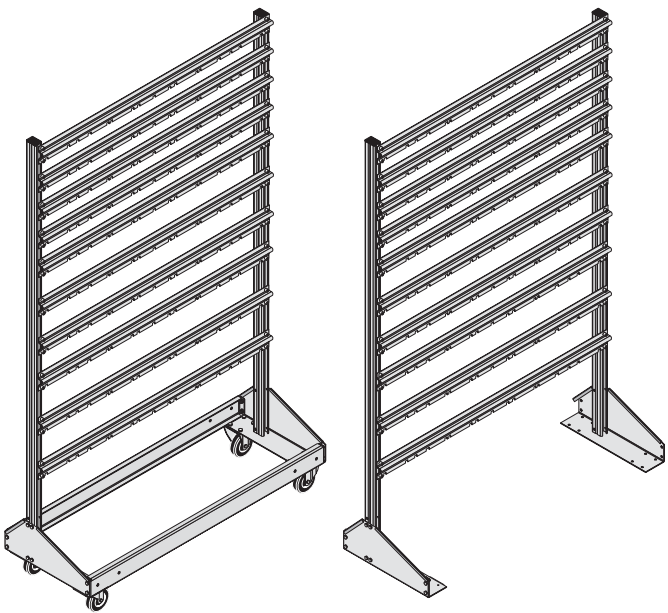

Sichtrollwagen/Ständerregal
Bin trolley/Bin racking
SRW1N/SRW2N
SR1N/SR2N

#10/2015 Art.-Nr.: 52001
DIN EN ISO 9001:2008

- Aufbau- und Bedienanleitung (DE)
Instructions for assembly and use (GB)
Instructions de montage et d'utilisation (FR)
Richtlijnen en montagehandleiding (BE)
Instrucciones de montaje y manejo (ES)
Istruzioni per il montaggio e l'impiego (IT)
Montage- op betjeningsvejledning (DK)
összeállítási és kezelési útmutató (HU)
Instrukcja montażu i użytkowania (PL)
Návod k montáži a obsluze (CZ)
Návod na montáž a použitie (SK)
Інструкція по монтажу та експлуатації (UA)
Инструкция по сборке и использованию (RU)

BGR 234

#	
1	6, 7
2	6, 7
3	6
4	6
5	6
6	7
7	8
8	8
9	10
10	10
11	10
12	11

#	
1	6, 7
2	6, 7
6	7
7	8
8	8
9	10
10	10
11	10

13		M10x20 mm DIN EN ISO 4017	8.8	8x
14		M10 DIN EN ISO 4032	8	8x
15		M8x16 mm DIN EN ISO 4017	8.8	16x
16		∅ 8,4 mm DIN EN ISO 7089		16x
17		M8 DIN EN ISO 4032	8	16x