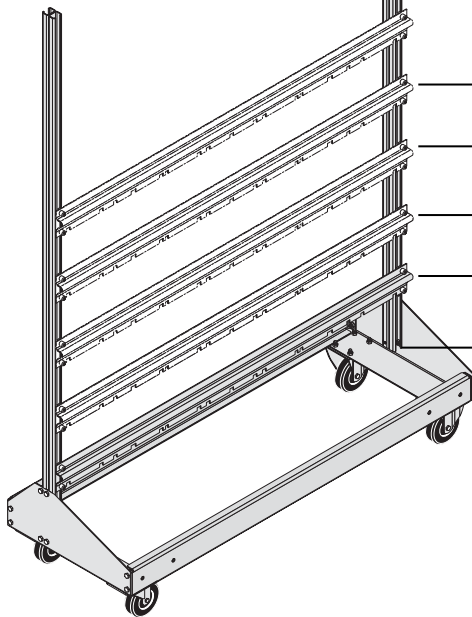

Sichtrollwagen/Ständerregal
Bin trolley/Bin racking
SRW1N/SRW2N
SR1N/SR2N

#10/2015 Art.-Nr.: 52001
DIN EN ISO 9001:2008

- Aufbau- und Bedienanleitung (DE)
Instructions for assembly and use (GB)
Instructions de montage et d'utilisation (FR)
Richtlijnen en montagehandleiding (BE)
Instrucciones de montaje y manejo (ES)
Istruzioni per il montaggio e l'impiego (IT)
Montage- op betjeningsvejledning (DK)
összeállítási és kezelési útmutató (HU)
Instrukcja montażu i użytkowania (PL)
Návod k montáži a obsluze (CZ)
Návod na montáž a použitie (SK)
Інструкція по монтажу та експлуатації (UA)
Инструкция по сборке и использованию (RU)

BGR 234

#	
1	6, 7
2	6, 7
3	6
4	6
5	6
6	7
7	8
8	8
9	10
10	10
11	10
12	11

#	
1	6, 7
2	6, 7
6	7
7	8
8	8
9	10
10	10
11	10

13		M10x20 mm DIN EN ISO 4017	8.8	8x
14		M10 DIN EN ISO 4032	8	8x
15		M8x16 mm DIN EN ISO 4017	8.8	16x
16		∅ 8,4 mm DIN EN ISO 7089		16x
17		M8 DIN EN ISO 4032	8	16x

18		M8x12 mm DIN EN ISO 4762	8.8	2x
17		M8 DIN EN ISO 4032	8	10x
15		M8x16 DIN EN ISO 4017	8.8	8x

7				1x
8		68x24x4 mm		2x
18		M8x12 mm DIN EN ISO 4762	8.8	4x

min. 15 mm

B ...

B

B

A

1.550 mm