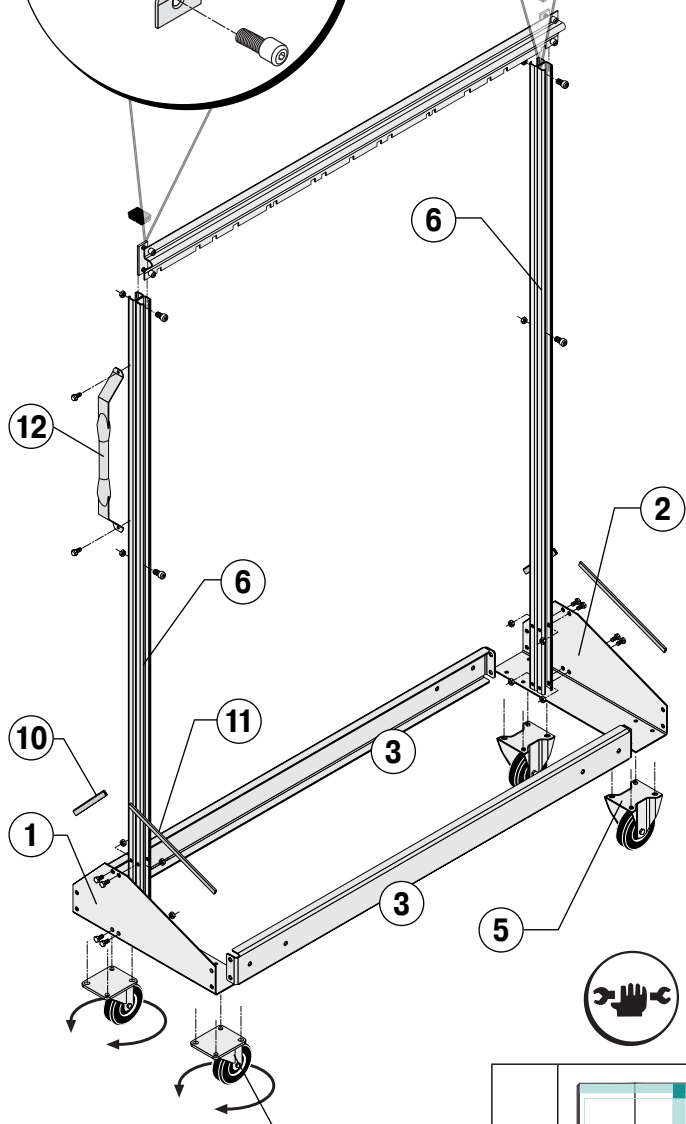

Sichtrollwagen/Ständerregal
Bin trolley/Bin racking
SRW1N/SRW2N
SR1N/SR2N

#10/2015 Art.-Nr.: 52001
DIN EN ISO 9001:2008

- Aufbau- und Bedienanleitung (DE)
Instructions for assembly and use (GB)
Instructions de montage et d'utilisation (FR)
Richtlijnen en montagehandleiding (BE)
Instrucciones de montaje y manejo (ES)
Istruzioni per il montaggio e l'impiego (IT)
Montage- op betjeningsvejledning (DK)
összeállítási és kezelési útmutató (HU)
Instrukcja montażu i użytkowania (PL)
Návod k montáži a obsluze (CZ)
Návod na montáž a použitie (SK)
Інструкція по монтажу та експлуатації (UA)
Инструкция по сборке и использованию (RU)

BGR 234

#	
1	6, 7
2	6, 7
3	6
4	6
5	6
6	7
7	8
8	8
9	10
10	10
11	10
12	11

#	
1	6, 7
2	6, 7
6	7
7	8
8	8
9	10
10	10
11	10

13		M10x20 mm DIN EN ISO 4017	8.8	8x
14		M10 DIN EN ISO 4032	8	8x
15		M8x16 mm DIN EN ISO 4017	8.8	16x
16		∅ 8,4 mm DIN EN ISO 7089		16x
17		M8 DIN EN ISO 4032	8	16x

18		M8x12 mm DIN EN ISO 4762	8.8	2x
17		M8 DIN EN ISO 4032	8	10x
15		M8x16 DIN EN ISO 4017	8.8	8x

7				1x
8		68x24x4 mm		2x
18		M8x12 mm DIN EN ISO 4762	8.8	4x

min. 15 mm

B ...

B

B

A

1.550 mm

$$A = 1.550 \text{ mm} - 15 \text{ mm} - \sum B$$

HK

B

SK 1095

50 mm

95 mm

SK 1610

75 mm