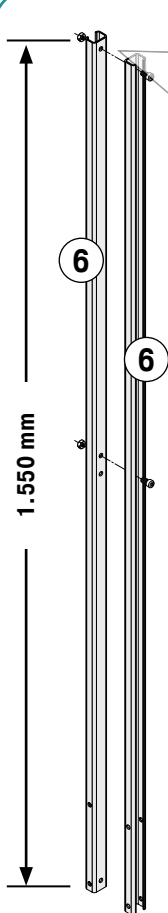

Sichtrollwagen/Ständerregal
Bin trolley/Bin racking
SRW1N/SRW2N
SR1N/SR2N

#10/2015 Art.-Nr.: 52001
DIN EN ISO 9001:2008

- Aufbau- und Bedienanleitung (DE)
Instructions for assembly and use (GB)
Instructions de montage et d'utilisation (FR)
Richtlijnen en montagehandleiding (BE)
Instrucciones de montaje y manejo (ES)
Istruzioni per il montaggio e l'impiego (IT)
Montage- op betjeningsvejledning (DK)
összeállítási és kezelési útmutató (HU)
Instrukcja montażu i użytkowania (PL)
Návod k montáži a obsluze (CZ)
Návod na montáž a použitie (SK)
Інструкція по монтажу та експлуатації (UA)
Инструкция по сборке и использованию (RU)

BGR 234

#	
1	6, 7
2	6, 7
3	6
4	6
5	6
6	7
7	8
8	8
9	10
10	10
11	10
12	11

#	
1	6, 7
2	6, 7
6	7
7	8
8	8
9	10
10	10
11	10

13		M10x20 mm DIN EN ISO 4017	8.8	8x
14		M10 DIN EN ISO 4032	8	8x
15		M8x16 mm DIN EN ISO 4017	8.8	16x
16		∅ 8,4 mm DIN EN ISO 7089		16x
17		M8 DIN EN ISO 4032	8	16x

18		M8x12 mm DIN EN ISO 4762	8.8	2x
17		M8 DIN EN ISO 4032	8	10x
15		M8x16 DIN EN ISO 4017	8.8	8x

7				1x
8		68x24x4 mm		2x
18		M8x12 mm DIN EN ISO 4762	8.8	4x

min. 15 mm

B ...

B

B

A

1.550 mm

$$A = 1.550 \text{ mm} - 15 \text{ mm} - \sum B$$

HK

B

SK 1095

50 mm

95 mm

SK 1610

75 mm