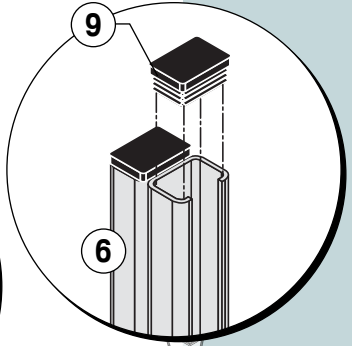

Sichtrollwagen/Ständerregal
Bin trolley/Bin racking
SRW1N/SRW2N
SR1N/SR2N

#10/2015 Art.-Nr.: 52001
DIN EN ISO 9001:2008

- Aufbau- und Bedienanleitung (DE)
Instructions for assembly and use (GB)
Instructions de montage et d'utilisation (FR)
Richtlijnen en montagehandleiding (BE)
Instrucciones de montaje y manejo (ES)
Istruzioni per il montaggio e l'impiego (IT)
Montage- op betjeningsvejledning (DK)
összeállítási és kezelési útmutató (HU)
Instrukcja montażu i użytkowania (PL)
Návod k montáži a obsluze (CZ)
Návod na montáž a použitie (SK)
Інструкція по монтажу та експлуатації (UA)
Инструкция по сборке и использованию (RU)

BGR 234

#	
1	6, 7
2	6, 7
3	6
4	6
5	6
6	7
7	8
8	8
9	10
10	10
11	10
12	11

#	
1	6, 7
2	6, 7
6	7
7	8
8	8
9	10
10	10
11	10

13		M10x20 mm DIN EN ISO 4017	8.8	8x
14		M10 DIN EN ISO 4032	8	8x
15		M8x16 mm DIN EN ISO 4017	8.8	16x
16		∅ 8,4 mm DIN EN ISO 7089		16x
17		M8 DIN EN ISO 4032	8	16x

18		M8x12 mm DIN EN ISO 4762	8.8	2x
17		M8 DIN EN ISO 4032	8	10x
15		M8x16 DIN EN ISO 4017	8.8	8x

7				1x
8		68x24x4 mm		2x
18		M8x12 mm DIN EN ISO 4762	8.8	4x

min. 15 mm

B ...

B

B

A

1.550 mm

$$A = 1.550 \text{ mm} - 15 \text{ mm} - \sum B$$

HK

B

SK 1095

50 mm

95 mm

SK 1610

75 mm