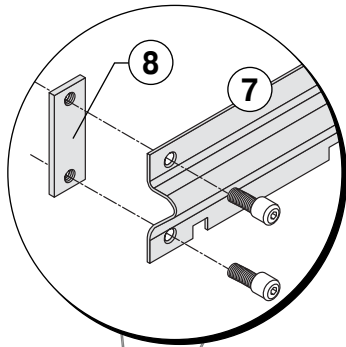

Sichtrollwagen/Ständerregal
Bin trolley/Bin racking
SRW1N/SRW2N
SR1N/SR2N

#10/2015 Art.-Nr.: 52001
DIN EN ISO 9001:2008

- Aufbau- und Bedienanleitung (DE)
Instructions for assembly and use (GB)
Instructions de montage et d'utilisation (FR)
Richtlijnen en montagehandleiding (BE)
Instrucciones de montaje y manejo (ES)
Istruzioni per il montaggio e l'impiego (IT)
Montage- op betjeningsvejledning (DK)
összeállítási és kezelési útmutató (HU)
Instrukcja montażu i użytkowania (PL)
Návod k montáži a obsluze (CZ)
Návod na montáž a použitie (SK)
Інструкція по монтажу та експлуатації (UA)
Инструкция по сборке и использованию (RU)

BGR 234

#	
1	6, 7
2	6, 7
3	6
4	6
5	6
6	7
7	8
8	8
9	10
10	10
11	10
12	11

#	
1	6, 7
2	6, 7
6	7
7	8
8	8
9	10
10	10
11	10

13		M10x20 mm DIN EN ISO 4017	8.8	8x
14		M10 DIN EN ISO 4032	8	8x
15		M8x16 mm DIN EN ISO 4017	8.8	16x
16		∅ 8,4 mm DIN EN ISO 7089		16x
17		M8 DIN EN ISO 4032	8	16x

18		M8x12 mm DIN EN ISO 4762	8.8	2x
17		M8 DIN EN ISO 4032	8	10x
15		M8x16 DIN EN ISO 4017	8.8	8x

7				1x
8		68x24x4 mm		2x
18		M8x12 mm DIN EN ISO 4762	8.8	4x

min. 15 mm

B ...

B

B

A

1.550 mm