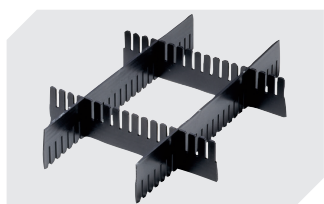

Information & Service
www.bito.com

BITO
LAGERTECHNIK

Bacs pour petit matériel KLT à fond nervuré

KLT43220R | Accessoires

Côtés avec encoches porte-sacs
peut être démonté
6-31553

Étiquettes
pour BITOBOX XL et KLT d'une hauteur
d'au moins 170 mm
l 210 x H 74 mm
43-14557

Séparateurs emboîtables
épaisseur du matériel 5 mm
l 1150 x H 50 mm
43-18417

Coiffes pour conteneurs palettisés
l 1220 x l 820 mm
9-18421

Protège-étiquettes
pour bacs gerbables norme Europe,
série XL et pour bacs pour petit
matériel, série KLT
l 209 x H 67 mm
9-20053

Protège-étiquettes
pour bacs pour petit matériel, série KLT
pour bacs gerbables norme Europe,
série XL fixation solide
l 218 x H 80 mm
9-20054

Couvercles indépendants
pour bacs pour petit matériel, série
KLT
l 400 x l 300 mm
43-20499