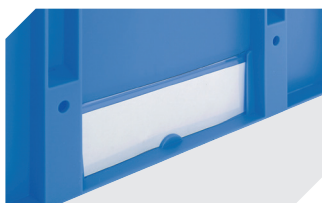

Information & Service
www.bito.com

BITO
LAGERTECHNIK

Bacs pour petit matériel KLT à fond nervuré

KLT43220R | Accessoires

Côtés avec encoches porte-sacs
peut être démonté
6-31553

Étiquettes
pour BITOBOX XL et KLT d'une hauteur
d'au moins 170 mm
l 210 x H 74 mm
43-14557

Séparateurs emboîtables
épaisseur du matériel 5 mm
l 1150 x H 50 mm
43-18417

Coiffes pour conteneurs palettisés
l 1220 x l 820 mm
9-18421

Protège-étiquettes
pour bacs gerbables norme Europe,
série XL et pour bacs pour petit
matériel, série KLT
l 209 x H 67 mm
9-20053

Protège-étiquettes
pour bacs pour petit matériel, série KLT
pour bacs gerbables norme Europe,
série XL fixation solide
l 218 x H 80 mm
9-20054

Couvercles indépendants
pour bacs pour petit matériel, série
KLT
l 400 x l 300 mm
43-20499