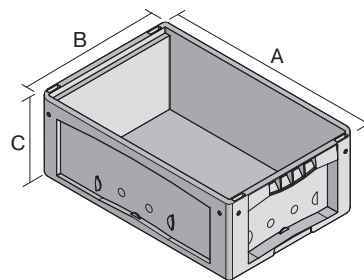

Bacs pour petit matériel KLT à fond nervuré KLT43220R | Fiche technique

Pos. Dimensions, tolérances conformes à la norme DIN 16901

Pos.	Dimensions, tolérances conformes à la norme DIN 16901	
A	Longueur extérieure au bord sup.	400 mm
B	Largeur extérieure au bord sup.	300 mm
C	Hauteur	220 mm

Caractéristiques produit * Charges selon la norme EN 13117

Poids propre	1,53 kg
Capacité de gerbage*	300 kg
*Capacité de charge	50 kg
Volume	16 litres
Garantie	5 year BITO QUALITY
ESD	Version ESD sur demande
Résistance thermique	-20°C à +80°C
Sécurité alimentaire	✓
Matériau	PP
Article en stock	✓
pcs/lot	1
coloris	turquoise
Réf.	9-16795

Autres coloris / coloris spéciaux disponibles sur demande

Dimensions, tolérances conformes à la norme DIN 16901

Longueur extérieure au bord sup.	400 mm
Largeur extérieure au bord sup.	300 mm
Hauteur	220 mm
Longueur intérieure au bord supérieur	341 mm
Largeur intérieure au bord sup.	268 mm
Hauteur intérieure	200 mm

Information & Service
www.bito.com

BITO
LAGERTECHNIK

Bacs pour petit matériel KLT à fond nervuré

KLT43220R | Accessoires

Côtés avec encoches porte-sacs
peut être démonté
6-31553

Étiquettes
pour BITOBOX XL et KLT d'une hauteur
d'au moins 170 mm
l 210 x H 74 mm
43-14557