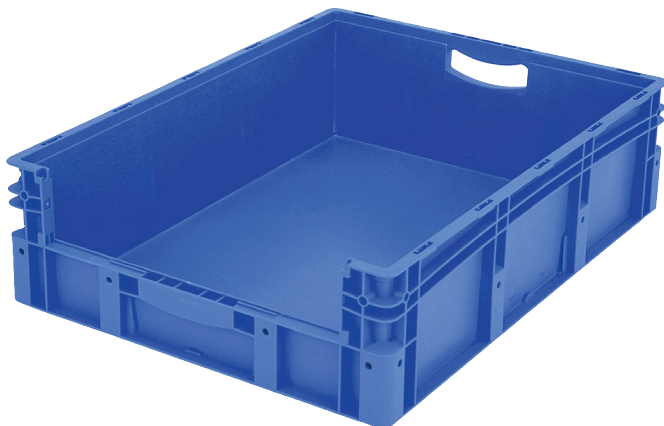

# Bacs gerbables norme Europe, série XL, avec ouverture de prélèvement au petit côté XL86224 | Fiche technique

Pos. Dimensions, tolérances conformes à la norme DIN 16901

Pos.	Dimensions, tolérances conformes à la norme DIN 16901	
A	Longueur extérieure au bord sup.	800 mm
B	Largeur extérieure au bord sup.	600 mm
C	Hauteur	220 mm
F	Largeur ouverture de prélèvement	459 mm
G	Hauteur ouverture de prélèvement	103 mm

## Caractéristiques produit

Poids propre	4,34 kg
Capacité de gerbage*	500 kg
*Capacité de charge	60 kg
Volume	86 litres
Garantie	5 year BITO QUALITY
ESD	Version ESD sur demande
Résistance thermique	-20°C à +80°C
Sécurité alimentaire	✓
Matériau	PP
Article en stock	-
pcs/lot	1
coloris	bleu
Réf.	43-22598