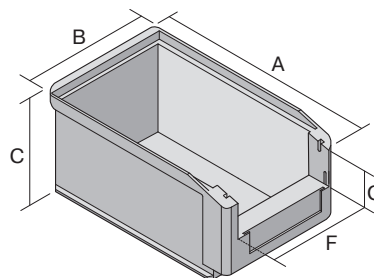

# Sichtlagerkästen SK SK3522 | Datenblatt

Pos. Abmessungen, Toleranzen nach DIN 16901

A	Außenlänge oben	350 mm
B	Außenbreite oben	210 mm
C	Höhe	200 mm
F	Breite der Sicht-/Entnahmeöffnung	158 mm
G	Höhe der Sicht-/Entnahmeöffnung	85 mm

## Eigenschaften \*Belastungsangaben nach EN 13117

Eigengewicht	0,79 kg
*Auflast	90 kg
*Inhaltsbelastung	20 kg
Volumen	10 Liter
Garantie	5 year BITO QUALITY
ESD	ESD auf Anfrage
Temperaturbeständigkeit	-20°C bis +80°C
Lebensmittelecht	✓
Material	PP
Lagerartikel	-
Stück/Palette	210
Stück/VE	10
Farbe	blau
Bestell-Nr.	2-1457

## Abmessungen, Toleranzen nach DIN 16901

Außenlänge oben	350 mm
Außenbreite oben	210 mm
Höhe	200 mm
Innenlänge oben	299 mm
Innenbreite oben	186 mm
Innenlänge unten	296 mm
Innenbreite unten	184 mm
Innenhöhe	188 mm
Stapelhöhe	193 mm
Höhe unter dem Griff	60 mm
Sicht-/Entnahmeöffnung B x H	158 x 85 mm
Gefachgröße für Längsteiler	2 Fächer/min. 85 mm
Etikettengröße L x B	98 x 36 mm

## Bedruckung

Tampondruck Vorderseite	160 x 30 mm
Tampondruck Rückseite	140 x 100 mm
Tampondruck Längsseite	250 x 40 mm
Siebdruck Rückseite	130 x 110 mm
Heißprägung Rückseite	160 x 100 mm
Heißprägung Längsseite	250 x 40 mm
Spritzprägung Längsseite	215 x 40 mm