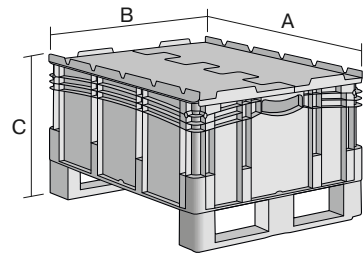

Eurostapelbehälter XL, mit geschlossenen Wänden, anschnarntem zweiteiligem Klappdeckel und Kufen

XLD86121DKUFE | Datenblatt

Pos. Abmessungen, Toleranzen nach DIN 16901

Pos.	Abmessungen, Toleranzen nach DIN 16901	
A	Außenlänge oben	800 mm
B	Außenbreite oben	600 mm
C	Höhe	238 mm

Eigenschaften	*Belastungsangaben nach EN 13117
Eigengewicht	7,76 kg
*Auflast	800 kg
*Inhaltsbelastung	200 kg
Volumen	36 Liter
Garantie	5 year BITO QUALITY
ESD	ESD auf Anfrage
Temperaturbeständigkeit	-20°C bis +90°C
Lebensmittelecht	✓
Material	PP
Lagerartikel	-
Stück/VE	1
Farbe	blau
Bestell-Nr.	43-22619

Abmessungen, Toleranzen nach DIN 16901	
Außenlänge oben	800 mm
Außenbreite oben	600 mm
Höhe	238 mm
Innenlänge oben	762 mm
Innenbreite oben	562 mm
Innenhöhe	101 mm
Bedruckung	
Tampondruck Längsseite	10 x 180 mm
Heißprägung Längsseite	10 x 180 mm
Spritzprägung Längsseite	25 x 100 mm

Weitere Farben / Sonderfarben auf Anfrage

Information & Service
www.bito.com

BITO
 LAGERTECHNIK

Eurostapelbehälter XL, mit geschlossenen Wänden, anschnarntem zweiteiligem Klappdeckel und Kufen

XLD86121DKUFE | Zubehör