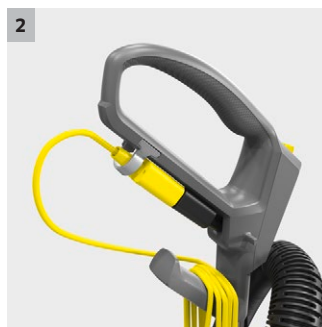

CV 38/2 Adv

Leistungstarker, einfach zu bedienender Teppichbürstsauger CV 38/2 Adv. Mit hoher Flächenleistung, integrierter Zubehör- und Kabelaufnahme und Schnellwechselsystem für das Netzkabel.

1 Signalleuchte

- Die Signalleuchte zeigt an, wann die Einstellung der Bürstenwalze verändert werden sollte, damit das beste Reinigungsergebnis erzielt wird.

2 Schnellwechselsystem für Netzkabel

- Zeit- und kostensparendes Wechseln des Netzkabels ohne Vorkenntnisse.

CV 38/2 Adv

- Optische Bürsteneinstellhilfe
- Gleitflex-Kabel
- 2 Motoren

Technische Daten

Bestell-Nr.	1.033-336.0	
EAN-Code	4054278494463	
Stromart	V / Hz	220 - 240 / 50 - 60
Arbeitsbreite	cm	38
Vakuum	mbar / kPa	200 / 20
Luftmenge	l/s	40
Nennleistung	Air Watt	850
Behälterinhalt	l	5,5
Standardnennweite		DN 35
Schalldruckpegel	dB(A)	65
Schallleistungspegel	dB(A)	79
Anzahl Motoren		2
Leistung Bürstenmotor	W	150
Abmessungen (L x B x H)	mm	370 x 390 x 1215
Energieeffizienzklasse (Skala von A+++ bis D)		A

Ausstattung

Fugendüse	■
Polsterdüse	■
Saugrohr, herausnehmbar	■
Dehnsaugschlauch	■
Filtertüte	Stück 1 / Vlies
Filterzustandsanzeige	■
Handgriff	■
Handgriff höhenverstellbar	■
Bürstenwalze	Stück 1

■ Im Lieferumfang enthalten.