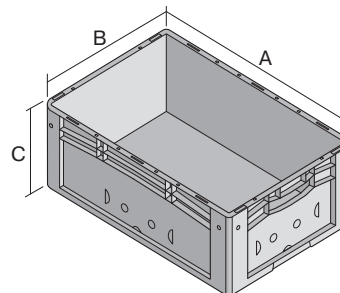

Bacs gerbables norme Europe, série XL, modèle standard

XL21121 | Fiche technique

Pos. Dimensions, tolérances conformes à la norme DIN 16901

Pos.	Dimensions, tolérances conformes à la norme DIN 16901	
A	Longueur extérieure au bord sup.	200 mm
B	Largeur extérieure au bord sup.	150 mm
C	Hauteur	120 mm

Caractéristiques produit

Poids propre	0,29 kg
*Capacité de charge	10 kg
Volume	1,9 litres
Garantie	5 year BITO QUALITY
ESD	Version ESD sur demande
Résistance thermique	-20°C à +80°C
Sécurité alimentaire	✓
Matériau	PP
Article en stock	✓
pcs/lot	1
coloris	rouge
Réf.	43-15306

* Les données de capacité de charge selon la norme EN 13117 se réfèrent à une température ambiante de 23 °C.

Dimensions, tolérances conformes à la norme DIN 16901

Longueur extérieure au bord sup.	200 mm
Largeur extérieure au bord sup.	150 mm
Hauteur	120 mm
Longueur intérieure au bord supérieur	168 mm
Largeur intérieure au bord sup.	118 mm
Longueur intérieure à la base	156 mm
Largeur intérieure à la base	106 mm
Hauteur intérieure	117 mm