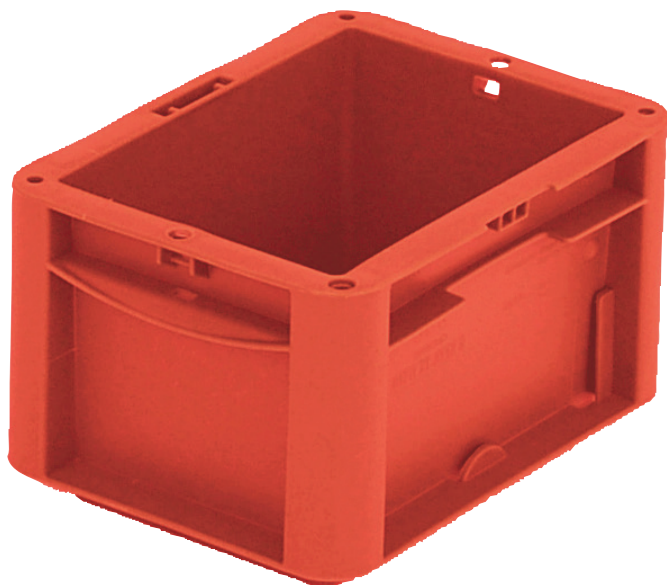

Bacs gerbables norme Europe, série XL, modèle standard

XL21121 | Fiche technique

Pos. Dimensions, tolérances conformes à la norme DIN 16901

Pos.	Dimensions, tolérances conformes à la norme DIN 16901	
A	Longueur extérieure au bord sup.	200 mm
B	Largeur extérieure au bord sup.	150 mm
C	Hauteur	120 mm

Caractéristiques produit

Poids propre	0,29 kg
*Capacité de charge	10 kg
Volume	1,9 litres
Garantie	5 year BITO QUALITY
ESD	Version ESD sur demande
Résistance thermique	-20°C à +80°C
Sécurité alimentaire	✓
Matériau	PP
Article en stock	✓
pcs/lot	1
coloris	rouge
Réf.	43-15306

* Les données de capacité de charge selon la norme EN 13117 se réfèrent à une température ambiante de 23 °C.

Dimensions, tolérances conformes à la norme DIN 16901

Longueur extérieure au bord sup.	200 mm
Largeur extérieure au bord sup.	150 mm
Hauteur	120 mm
Longueur intérieure au bord supérieur	168 mm
Largeur intérieure au bord sup.	118 mm
Longueur intérieure à la base	156 mm
Largeur intérieure à la base	106 mm
Hauteur intérieure	117 mm