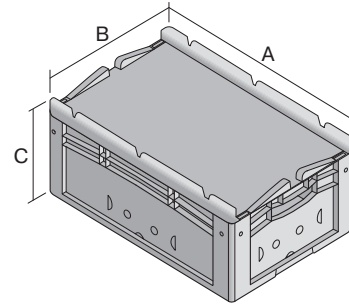

# Eurostapelbehälter XL, mit einteiligem Klappdeckel und Schnappverschluss XL32221ASDV | Datenblatt

Pos. Abmessungen, Toleranzen nach DIN 16901

Pos.	Abmessungen, Toleranzen nach DIN 16901	
A	Außenlänge oben	300 mm
B	Außenbreite oben	200 mm
C	Höhe	238 mm

Eigenschaften	*Belastungsangaben nach EN 13117
Eigengewicht	1,06 kg
*Inhaltsbelastung	15 kg
Volumen	8,3 Liter
Garantie	5 year BITO QUALITY
ESD	ESD auf Anfrage
Temperaturbeständigkeit	-20°C bis +80°C
Lebensmittelecht	✓
Material	PP
Lagerartikel	✓
Stück/VE	1
Farbe	rot
Bestell-Nr.	43-30414

Weitere Farben / Sonderfarben auf Anfrage

Abmessungen, Toleranzen nach DIN 16901

Außenlänge oben	300 mm
Außenbreite oben	200 mm
Höhe	238 mm
Innenlänge oben	268 mm
Innenbreite oben	168 mm
Innenhöhe	217 mm

# Eurostapelbehälter XL, mit einteiligem Klappdeckel und Schnappverschluss **XL32221ASDV** | Zubehör