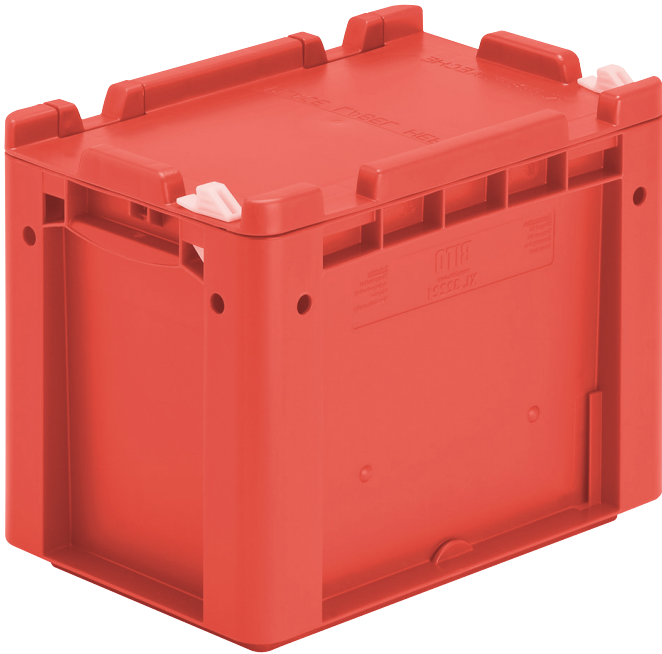

# Eurostapelbehälter XL, mit einteiligem Klappdeckel und Schnappverschluss XL32221ASDV | Datenblatt

Pos. Abmessungen, Toleranzen nach DIN 16901

Pos.	Abmessungen, Toleranzen nach DIN 16901	
A	Außenlänge oben	300 mm
B	Außenbreite oben	200 mm
C	Höhe	238 mm

Eigenschaften	*Belastungsangaben nach EN 13117
Eigengewicht	1,06 kg
*Inhaltsbelastung	15 kg
Volumen	8,3 Liter
Garantie	5 year BITO QUALITY
ESD	ESD auf Anfrage
Temperaturbeständigkeit	-20°C bis +80°C
Lebensmittelecht	✓
Material	PP
Lagerartikel	✓
Stück/VE	1
Farbe	rot
Bestell-Nr.	43-30414

Weitere Farben / Sonderfarben auf Anfrage

Abmessungen, Toleranzen nach DIN 16901

Außenlänge oben	300 mm
Außenbreite oben	200 mm
Höhe	238 mm
Innenlänge oben	268 mm
Innenbreite oben	168 mm
Innenhöhe	217 mm

# Eurostapelbehälter XL, mit einteiligem Klappdeckel und Schnappverschluss **XL32221ASDV** | Zubehör