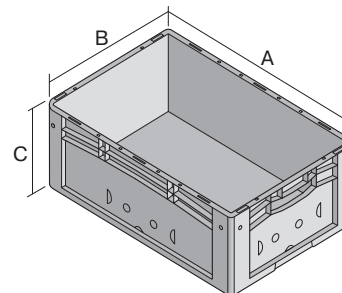

Eurostapelbehälter XL, Standardausführung XL64321 | Datenblatt

Pos. Abmessungen, Toleranzen nach DIN 16901

A	Außenlänge oben	600 mm
B	Außenbreite oben	400 mm
C	Höhe	320 mm

Eigenschaften

Eigengewicht	2,41 kg
*Auflast	300 kg
*Inhaltsbelastung	20 kg
Volumen	62 Liter
Garantie	5 year BITO QUALITY
ESD	ESD auf Anfrage
Temperaturbeständigkeit	-20°C bis +80°C
Lebensmittelecht	✓
Material	PP
Lagerartikel	✓
Stück/VE	1
Farbe	blau
Bestell-Nr.	43-18498

*Belastungsangaben nach EN 13117 bei 23°C Umgebungstemperatur

Abmessungen, Toleranzen nach DIN 16901

Außenlänge oben	600 mm
Außenbreite oben	400 mm
Höhe	320 mm
Innenlänge oben	568 mm
Innenbreite oben	368 mm
Innenlänge unten	559 mm
Innenbreite unten	359 mm
Innenhöhe	316 mm

Bedruckung

Tampondruck Vorderseite	100 x 250 mm
Tampondruck Rückseite	100 x 250 mm
Tampondruck Längsseite	100 x 250 mm
Heißprägung Vorderseite	100 x 250 mm
Heißprägung Rückseite	100 x 250 mm
Heißprägung Längsseite	100 x 250 mm
Spritzprägung Längsseite	25 x 100 mm