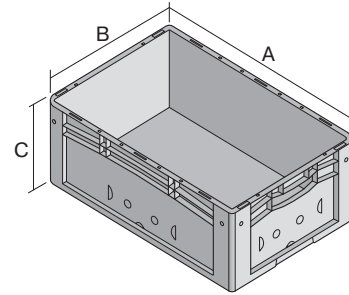

Eurostapelbehälter XL mit Rippenboden RX XL64221RX | Datenblatt

Pos. Abmessungen, Toleranzen nach DIN 16901

Pos.	Abmessungen, Toleranzen nach DIN 16901	
A	Außenlänge oben	600 mm
B	Außenbreite oben	400 mm
C	Höhe	220 mm

Eigenschaften	*Belastungsangaben nach EN 13117
Eigengewicht	2,39 kg
*Auflast	300 kg
*Inhaltsbelastung	50 kg
Volumen	38 Liter
Garantie	5 year BITO QUALITY
ESD	ESD auf Anfrage
Temperaturbeständigkeit	-20°C bis +90°C
Lebensmittelecht	✓
Material	PP
Lagerartikel	✓
Stück/VE	1
Farbe	blau
Bestell-Nr.	43-30206

Weitere Farben / Sonderfarben auf Anfrage

Abmessungen, Toleranzen nach DIN 16901	
Außenlänge oben	600 mm
Außenbreite oben	400 mm
Höhe	220 mm
Innenlänge oben	568 mm
Innenbreite oben	368 mm
Innenlänge unten	559 mm
Innenbreite unten	359 mm
Innenhöhe	202 mm
Bedruckung	
Tampondruck Vorderseite	40 x 250 mm
Tampondruck Rückseite	40 x 250 mm
Tampondruck Längsseite	40 x 250 mm
Heißprägung Vorderseite	40 x 250 mm
Heißprägung Rückseite	40 x 250 mm
Heißprägung Längsseite	40 x 250 mm
Spritzprägung Längsseite	25 x 180 mm

Information & Service
www.bito.com

BITO
LAGERTECHNIK

Eurostapelbehälter XL mit Rippenboden RX XL64221RX | Zubehör

Palettenabdeckhauben
L 1220 x B 820 mm
9-18421

Auflagedeckel
für Eurostapelbehälter XL
L 600 x B 400 mm
43-20301