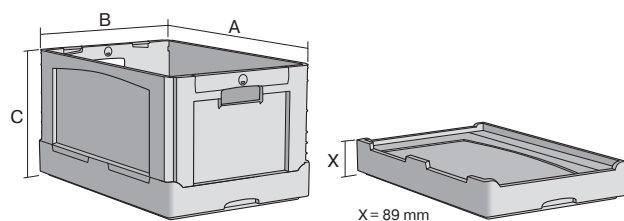

La BITOBOX pliable EQ - à poignées relevable, à fond nervuré

EQ64281LR | Fiche technique

Pos. Dimensions, tolérances conformes à la norme DIN 16901

| Pos. | Dimensions, tolérances conformes à la norme DIN 16901 | |
|------|---|--------|
| A | Longueur extérieure au bord sup. | 600 mm |
| B | Largeur extérieure au bord sup. | 400 mm |
| C | Hauteur | 285 mm |

Caractéristiques produit * Charges selon la norme EN 13117

| | |
|----------------------|---------------------|
| Poids propre | 2,72 kg |
| Capacité de gerbage* | 180 kg |
| *Capacité de charge | 50 kg |
| Volume | 55 litres |
| Garantie | 5 year BITO QUALITY |
| ESD | No |
| Résistance thermique | -20°C à +80°C |
| Sécurité alimentaire | ✓ |
| Matériau | PP |
| Article en stock | - |
| pcs/lot | 1 |
| coloris | bleu/gris |
| Réf. | 51-31478 |

Autres coloris / coloris spéciaux disponibles sur demande

Dimensions, tolérances conformes à la norme DIN 16901

| | |
|---------------------------------------|--------|
| Longueur extérieure au bord sup. | 600 mm |
| Largeur extérieure au bord sup. | 400 mm |
| Hauteur | 285 mm |
| Longueur intérieure au bord supérieur | 568 mm |
| Largeur intérieure au bord sup. | 368 mm |
| Longueur intérieure à la base | 566 mm |
| Largeur intérieure à la base | 366 mm |
| Hauteur intérieure | 267 mm |