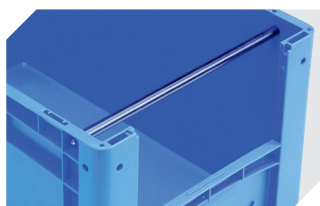

Barres de manutention

pour bacs gerbables norme Europe, série XL

Ø 15 mm mm

43-9409