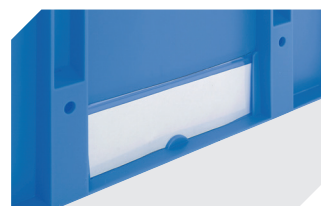

### Visière

pour bacs gerbables norme Europe, série XL

**43-18585**