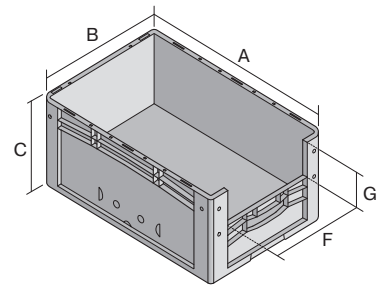

# Bacs gerbables norme Europe, série XL, avec ouverture de prélèvement au petit côté

## XL43274 | Fiche technique

Pos. Dimensions, tolérances conformes à la norme DIN 16901

Pos.	Dimensions, tolérances conformes à la norme DIN 16901	
A	Longueur extérieure au bord sup.	400 mm
B	Largeur extérieure au bord sup.	300 mm
C	Hauteur	270 mm
F	Largeur ouverture de prélèvement	212 mm
G	Hauteur ouverture de prélèvement	131 mm

### Caractéristiques produit

Poids propre	1,30 kg
Capacité de gerbage*	200 kg
*Capacité de charge	20 kg
Volume	24 litres
Garantie	5 year BITO QUALITY
ESD	Version ESD sur demande
Résistance thermique	-20°C à +90°C
Sécurité alimentaire	✓
Matériau	PP
Article en stock	✓
pcs/lot	1
coloris	rouge
Réf.	43-14983

### Dimensions, tolérances conformes à la norme DIN 16901

Longueur extérieure au bord sup.	400 mm
Largeur extérieure au bord sup.	300 mm
Hauteur	270 mm
Longueur intérieure au bord supérieur	368 mm
Largeur intérieure au bord sup.	268 mm
Hauteur intérieure	267 mm
Ouverture de prélèvement l x H	212 x 131 mm