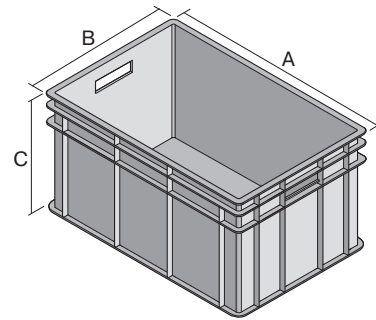

Eurostapelbehälter BN, mit geschlossenen Seitenwänden

BN6431 | Datenblatt

Pos. Abmessungen, Toleranzen nach DIN 16901

A	Außenlänge oben	600 mm
B	Außenbreite oben	400 mm
C	Höhe	315 mm

Eigenschaften	*Belastungsangaben nach EN 13117
Eigengewicht	3,10 kg
*Auflast	500 kg
*Inhaltsbelastung	50 kg
Volumen	62 Liter
Garantie	5 year BITO QUALITY
ESD	ESD auf Anfrage
Temperaturbeständigkeit	-20°C bis +80°C
Lebensmittelecht	✓
Material	PP
Lagerartikel	✓
Stück/VE	1
Farbe	blau
Bestell-Nr.	4-1277

Abmessungen, Toleranzen nach DIN 16901

Außenlänge oben	600 mm
Außenbreite oben	400 mm
Höhe	315 mm
Innenlänge oben	560 mm
Innenbreite oben	360 mm
Innenhöhe	311 mm

Weitere Farben / Sonderfarben auf Anfrage

Information & Service
www.bito.com

BITO
 LAGERTECHNIK

Eurostapelbehälter BN, mit geschlossenen Seitenwänden

BN6431 | Zubehör

Deckel-Scharnier-Verschlüsse
für Eurostapelbehälter BN
4-1144

Kombideckel
für Eurostapelbehälter BN
L 600 x B 400 mm
4-1153

Transportroller
Material Rad: PP
L 620 x B 420 mm
43-1491

Dokumentenklammern
für Eurostapelbehälter
L 80 x B 18 mm
4-1492

Aufsatzrahmen
L 600 x B 400 x H 78 mm
4-1568

Griffverschlüsse
für Eurostapelbehälter BN
4-18671