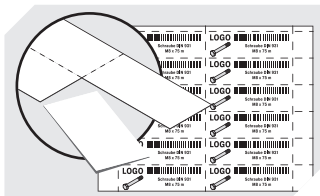

Etikettenbögen
B 115 x H 39 mm
46-20769