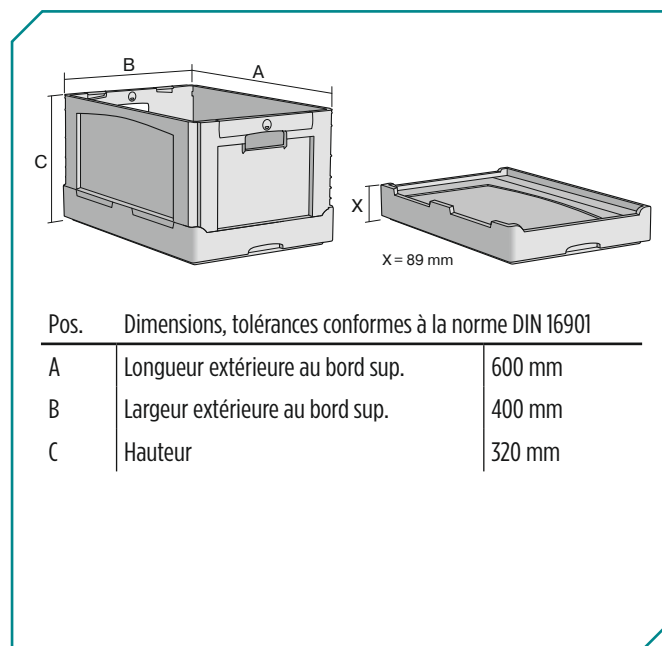

La BITOBOX pliable EQ - à poignée ouverte, à fond nervuré

EQ64321R | Fiche technique

Caractéristiques produit	* Charges selon la norme EN 13117
Poids propre	2,82 kg
Capacité de gerbage*	180 kg
*Capacité de charge volume	50 kg 62 litres
Garantie	5 year BITO QUALITY
ESD	No
Résistance thermique	-20°C à +90°C
Qualité alimentaire	✓
Matériau	PP
Article en stock	-
pcs/lot	1
Coloris	orange/gris
Réf.	51-31461

Dimensions, tolérances conformes à la norme DIN 16901	
Longueur extérieure au bord sup.	600 mm
Largeur extérieure au bord sup.	400 mm
Hauteur	320 mm
Longueur intérieure au bord supérieur	268 mm
Largeur intérieure au bord sup.	368 mm
Longueur intérieure à la base	566 mm
Largeur intérieure à la base	366 mm
Hauteur intérieure	302 mm

Autres coloris / coloris spéciaux disponibles sur demande

Information & Service
www.bito.com

BITO
 LAGERTECHNIK

La BITOBOX pliable EQ - à poignée ouverte, à fond nervuré
EQ64321R | Accessoires

Plateaux roulants
matériel des roues : PP
l 620 x l 420 mm
43-1491

Couvercles indépendants
pour bacs pliables BITO EQ
l 592 x l 392 mm
51-31437

Scellés de sécurité
pour bacs pliables BITO EQ
51-31438

Pochettes porte-documents
fixation auto-adhésive
3 côtés ouverts
l 175 x l 105 mm
6-5031