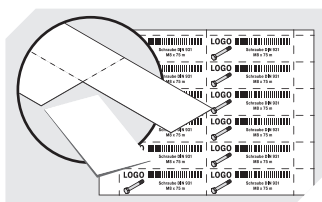

## RK4214Eco | Fiche technique

Pos. Dimensions, tolérances conformes à la norme DIN 16901

Pos.	Dimensions, tolérances conformes à la norme DIN 16901	
A	Longueur extérieure au bord sup.	400 mm
B	Largeur extérieure au bord sup.	234 mm
C	Hauteur	140 mm

### Dimensions, tolérances conformes à la norme DIN 16901

Longueur extérieure au bord sup.	400 mm
Largeur extérieure au bord sup.	234 mm
Hauteur	140 mm
Longueur intérieure au bord supérieur	353 mm
Largeur intérieure au bord sup.	210 mm
Longueur intérieure à la base	352 mm
Largeur intérieure à la base	208 mm
Hauteur intérieure	129 mm

## RK4214Eco | Accessoires

**Protèges-étiquette**  
pour bacs de rangement RK  
l 192 x l 60 mm  
**3-1068**

**Séparateurs longitudinaux**  
pour bacs de rangement RK  
**3-1080**

**Couvercles anti-poussière**  
pour bacs de rangement RK  
l 363 x l 223 mm  
**3-1129**

**Poignée de sécurité/transport**  
pour bacs de rangement RK  
**3-1515**

**Séparateurs transversaux**  
pour bacs de rangement RK  
**3-1591**

**Feuilles d'étiquettes**  
l 192 x H 60 mm  
**46-20772**