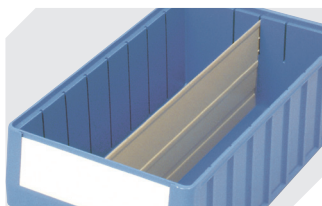

Séparateurs longitudinaux
pour bacs de rangement RK
3-1080