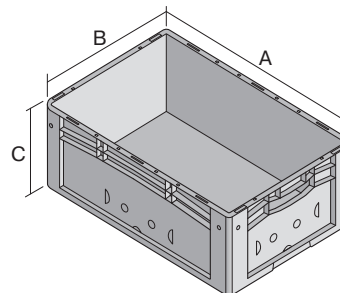

# Eurostapelbehälter XL, mit durchbrochenem Boden und Wänden

## XL64223 | Datenblatt

Pos. Abmessungen, Toleranzen nach DIN 16901

Pos.	Abmessungen, Toleranzen nach DIN 16901	
A	Außenlänge oben	600 mm
B	Außenbreite oben	400 mm
C	Höhe	220 mm

### Eigenschaften \*Belastungsangaben nach EN 13117

Eigengewicht	1,87 kg
*Auflast	300 kg
*Inhaltsbelastung	35 kg
Volumen	38 Liter

Garantie	5 year BITO QUALITY
ESD	ESD auf Anfrage
Temperaturbeständigkeit	-20°C bis +90°C
Lebensmittelecht	✓
Material	PP

### Abmessungen, Toleranzen nach DIN 16901

Außenlänge oben	600 mm
Außenbreite oben	400 mm
Höhe	220 mm
Innenlänge oben	568 mm
Innenbreite oben	368 mm
Innenlänge unten	559 mm
Innenbreite unten	359 mm
Innenhöhe	202 mm