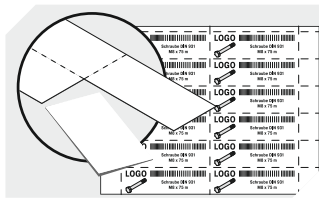

## Abmessungen, Toleranzen nach DIN 16901

Außenlänge oben	500 mm
Außenbreite oben	313 mm
Höhe	200 mm
Innenlänge oben	447 mm
Innenbreite oben	281 mm
Innenlänge unten	445 mm
Innenbreite unten	278 mm
Innenhöhe	186 mm
Stapelhöhe	193 mm
Höhe unter dem Griff	55 mm
Sicht-/Entnahmeöffnung B x H	241 x 84 mm
Gefachgröße für Längsteiler	2 Fächer/min. 130 mm
Etikettengröße L x B	117 x 40 mm

## SK5032 | Zubehör

**Schutzfolien**  
für Sichtlagerkästen SK  
L 178 x B 42 mm  
**2-1066**

**Längsteiler**  
für Sichtlagerkästen SK  
**2-1075**

**Sichtscheiben**  
für Sichtlagerkästen SK  
**2-1112**

**Staubdeckel**  
für Sichtlagerkästen SK  
L 482 x B 299 x H 2.5 mm  
**2-1136**

**Tragestangen**  
für Sichtlagerkästen SK  
L 281 mm  
**2-19527**

**Etiketten**  
Etikettenbögen  
B 178 x H 40 mm  
**46-20776**