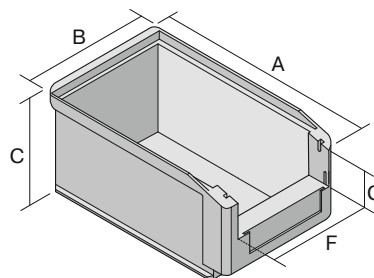

# Sichtlagerkästen SK SK5032 | Datenblatt

Pos. Abmessungen, Toleranzen nach DIN 16901

A	Außenlänge oben	500 mm
B	Außenbreite oben	313 mm
C	Höhe	200 mm
F	Breite der Sicht-/Entnahmeöffnung	241 mm
G	Höhe der Sicht-/Entnahmeöffnung	84 mm

## Eigenschaften \*Belastungsangaben nach EN 13117

Eigengewicht	1,48 kg
*Auflast	180 kg
*Inhaltsbelastung	35 kg
Volumen	24 Liter
Garantie	5 year BITO QUALITY
ESD	ESD auf Anfrage
Temperaturbeständigkeit	-20°C bis +90°C
Lebensmittelecht	✓
Material	PP
Lagerartikel	✓
Stück/Palette	60
Stück/VE	6
Farbe	grün
Bestell-Nr.	2-1467

## Abmessungen, Toleranzen nach DIN 16901

Außenlänge oben	500 mm
Außenbreite oben	313 mm
Höhe	200 mm
Innenlänge oben	447 mm
Innenbreite oben	281 mm
Innenlänge unten	445 mm
Innenbreite unten	278 mm
Innenhöhe	186 mm
Stapelhöhe	193 mm
Höhe unter dem Griff	55 mm
Sicht-/Entnahmeöffnung B x H	241 x 84 mm
Gefachgröße für Längsteiler	2 Fächer/min. 130 mm
Etikettengröße L x B	117 x 40 mm

## Bedruckung

Tampondruck Vorderseite	130 x 20 mm
Tampondruck Rückseite	250 x 100 mm
Tampondruck Längsseite	250 x 30 mm
Siebdruck Rückseite	220 x 90 mm
Heißprägung Rückseite	250 x 100 mm
Heißprägung Längsseite	250 x 30 mm
Spritzprägung Längsseite	285 x 55 mm