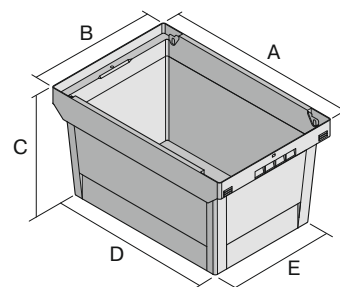

Bacs de distribution, série MB, avec barres de gerbage rabattables prémontées

MBB64321 | Fiche technique

Pos. Dimensions, tolérances conformes à la norme DIN 16901

Pos.	Dimensions, tolérances conformes à la norme DIN 16901	
A	Longueur extérieure au bord sup.	600 mm
B	Largeur extérieure au bord sup.	400 mm
C	Hauteur	323 mm
D	Longueur ext. base	505 mm
E	Largeur ext. base	335 mm

Caractéristiques produit

Poids propre	2,76 kg
Capacité de gerbage*	200 kg
*Capacité de charge volume	35 kg 58 litres

Garantie	5 year BITO QUALITY
ESD	Version ESD sur demande
Résistance thermique	-20°C à +90°C
Qualité alimentaire	✓
Matériau	PP

Longueur extérieure au bord sup.	600 mm
Largeur extérieure au bord sup.	400 mm
Hauteur	323 mm
Longueur intérieure au bord supérieur	498 mm
Largeur intérieure au bord sup.	329 mm
Longueur intérieure à la base	498 mm
Largeur intérieure à la base	329 mm
Hauteur rebord de gerbage	80 mm