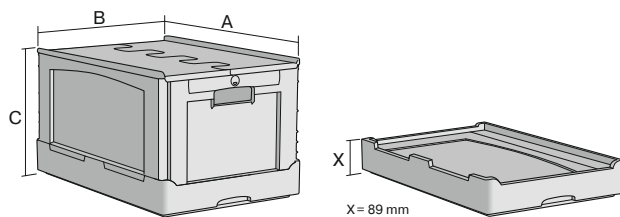

La BITOBOX pliable EQ - à poignées relevable, à fond nervuré et couvercle double rabat intégré

## EQD64321LR | Fiche technique

Pos. Dimensions, tolérances conformes à la norme DIN 16901

Pos.	Dimensions, tolérances conformes à la norme DIN 16901	
A	Longueur extérieure au bord sup.	600 mm
B	Largeur extérieure au bord sup.	400 mm
C	Hauteur	332 mm

Caractéristiques produit \* Charges selon la norme EN 13117

Poids propre	3,43 kg
Capacité de gerbage*	180 kg
*Capacité de charge volume	50 kg 61 litres
Garantie	5 year BITO QUALITY
ESD	No
Résistance thermique	-20°C à +90°C
Qualité alimentaire	✓
Matériau	PP
Article en stock	-
pcs/lot	1
Coloris	orange/gris
Réf.	51-31467

Autres coloris / coloris spéciaux disponibles sur demande

Dimensions, tolérances conformes à la norme DIN 16901

Longueur extérieure au bord sup.	600 mm
Largeur extérieure au bord sup.	400 mm
Hauteur	332 mm
Longueur intérieure au bord supérieur	568 mm
Largeur intérieure au bord sup.	368 mm
Longueur intérieure à la base	566 mm
Largeur intérieure à la base	366 mm
Hauteur intérieure	295 mm