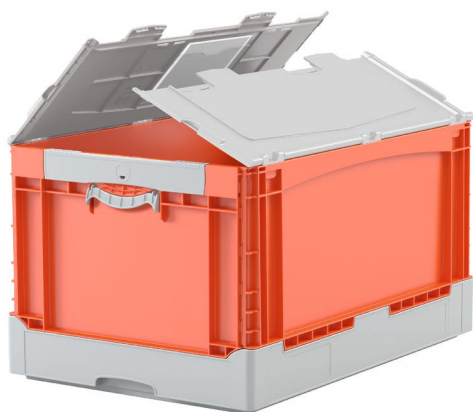

La BITOBOX pliable EQ - à poignées relevable, à fond nervuré et couvercle double rabat intégré

## EQD64321LR | Fiche technique

Pos. Dimensions, tolérances conformes à la norme DIN 16901

Pos.	Dimensions, tolérances conformes à la norme DIN 16901	
A	Longueur extérieure au bord sup.	600 mm
B	Largeur extérieure au bord sup.	400 mm
C	Hauteur	332 mm

Caractéristiques produit \* Charges selon la norme EN 13117

Poids propre	3,43 kg
Capacité de gerbage*	180 kg
*Capacité de charge volume	50 kg 61 litres
Garantie	5 year BITO QUALITY
ESD	No
Résistance thermique	-20°C à +90°C
Qualité alimentaire	✓
Matériau	PP
Article en stock	-
pcs/lot	1
Coloris	orange/gris
Réf.	51-31467

Information & Service  
[www.bito.com](http://www.bito.com)

**BITO**  
LAGERTECHNIK

La BITOBOX pliable EQ - à poignées relevable, à fond nervuré et couvercle double rabat intégré