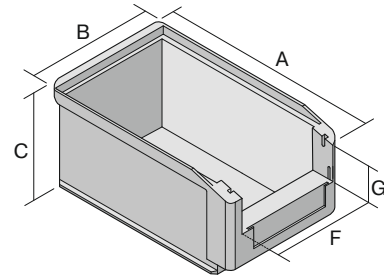

Sichtlagerkästen SK SK3521 | Datenblatt

Pos. Abmessungen, Toleranzen nach DIN 16901

Pos.	Abmessungen, Toleranzen nach DIN 16901	
A	Außenlänge oben	350 mm
B	Außenbreite oben	210 mm
C	Höhe	145 mm
F	Breite der Sicht-/Entnahmeöffnung	163 mm
G	Höhe der Sicht-/Entnahmeöffnung	65 mm

Eigenschaften	*Belastungsangaben nach EN 13117
Eigengewicht	0,59 kg
*Auflast	90 kg
*Inhaltsbelastung	15 kg
Volumen	7,5 Liter
Garantie	5 year BITO QUALITY
ESD	ESD auf Anfrage
Temperaturbeständigkeit	-20°C bis +90°C
Lebensmittelecht	✓
Material	PP
Lagerartikel	✓
Stück/Palette	180
Stück/VE	10
Farbe	gelb
Bestell-Nr.	2-1454

Weitere Farben/Sonderfarben auf Anfrage

Abmessungen, Toleranzen nach DIN 16901	
Außenlänge oben	350 mm
Außenbreite oben	210 mm
Höhe	145 mm
Innenlänge oben	299 mm
Innenbreite oben	186 mm
Innenlänge unten	296 mm
Innenbreite unten	184 mm
Innenhöhe	134 mm
Stapelhöhe	138 mm
Höhe unter dem Griff	27 mm
Sicht-/Entnahmeöffnung B x H	163 x 65 mm
Gefachgröße für Längsteiler	2 Fächer/min. 85 mm
Etikettengröße L x B	98 x 36 mm

Bedruckung	
Tampondruck Vorderseite	60 x 20 mm
Tampondruck Rückseite	100 x 90 mm
Tampondruck Längsseite	250 x 30 mm
Siebdruck Rückseite	130 x 60 mm
Heißprägung Rückseite	160 x 90 mm
Heißprägung Längsseite	250 x 20 mm
Spritzprägung Längsseite	215 x 40 mm