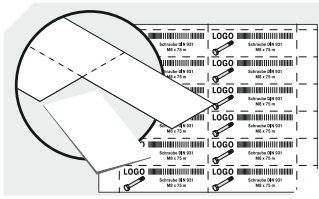

Weitere Farben/Sonderfarben auf Anfrage

Abmessungen, Toleranzen nach DIN 16901	
Außenlänge oben	350 mm
Außenbreite oben	210 mm
Höhe	145 mm
Innenlänge oben	299 mm
Innenbreite oben	186 mm
Innenlänge unten	296 mm
Innenbreite unten	184 mm
Innenhöhe	134 mm
Stapelhöhe	138 mm
Höhe unter dem Griff	27 mm
Sicht-/Entnahmeöffnung B x H	163 x 65 mm
Gefachgröße für Längsteiler	2 Fächer/min. 85 mm
Etikettengröße L x B	98 x 36 mm

Bedruckung	
Tampondruck Vorderseite	60 x 20 mm
Tampondruck Rückseite	100 x 90 mm
Tampondruck Längsseite	250 x 30 mm
Siebdruck Rückseite	130 x 60 mm
Heißprägung Rückseite	160 x 90 mm
Heißprägung Längsseite	250 x 20 mm
Spritzprägung Längsseite	215 x 40 mm

Information & Service
www.bito.com

BITO
LAGERTECHNIK

Sichtlagerkästen SK SK3521 | Zubehör

Schutzfolien
für Sichtlagerkästen SK
L 98 x B 39 mm
2-1063

Längsteiler
für Sichtlagerkästen SK
2-1074

Sichtscheiben
für Sichtlagerkästen SK
2-1110

Staubdeckel
für Sichtlagerkästen SK
L 330 x B 203 x H 2 mm
2-1134

Etiketten
Etikettenbögen
B 98 x H 36 mm
46-20775

Wandprofile
L 1000 x B 35 x H 25 mm
8-5928

Aufhängeschienen
L 1126 mm
8-7869