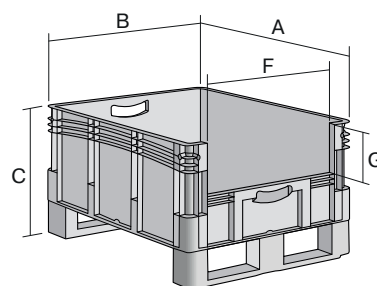

Bacs gerbables norme Europe, série XL, avec ouverture de prélèvement au petit côté et avec semelles

XL86424DKufe | Fiche technique

Pos. Dimensions, tolérances conformes à la norme DIN 16901

Pos.	Dimensions, tolérances conformes à la norme DIN 16901	
A	Longueur extérieure au bord sup.	800 mm
B	Largeur extérieure au bord sup.	600 mm
C	Hauteur	520 mm
F	Largeur ouverture de prélèvement	459 mm
G	Hauteur ouverture de prélèvement	203 mm

Caractéristiques produit

Poids propre	8,99 kg
Capacité de gerbage*	800 kg
*Capacité de charge	200 kg
Volume	164 litres
ESD	No
Résistance thermique	-20°C à +80°C
Sécurité alimentaire	✓
Matériau	PP

Article en stock	-
pcs/lot	1
coloris	bleu
Réf.	43-30250

* Les données de capacité de charge selon la norme EN 13117 se réfèrent à une température ambiante de 23 °C.

Dimensions, tolérances conformes à la norme DIN 16901

Longueur extérieure au bord sup.	800 mm
Largeur extérieure au bord sup.	600 mm
Hauteur	520 mm
Longueur intérieure au bord supérieur	762 mm
Largeur intérieure au bord sup.	562 mm
Hauteur intérieure	401 mm
Ouverture de prélèvement l x H	459 x 203 mm