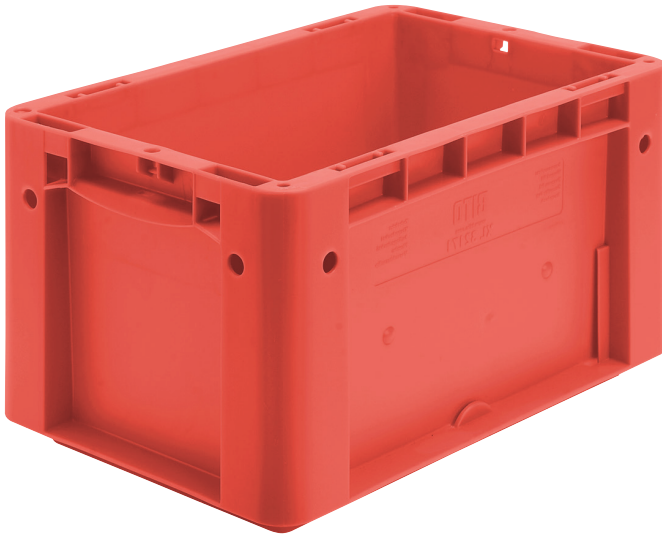

# Eurostapelbehälter XL, Standardausführung XL32171 | Datenblatt

Pos. Abmessungen, Toleranzen nach DIN 16901

Pos.	Abmessungen, Toleranzen nach DIN 16901	
A	Außenlänge oben	300 mm
B	Außenbreite oben	200 mm
C	Höhe	170 mm

## Eigenschaften

Eigengewicht	0,58 kg
*Inhaltsbelastung	15 kg
Volumen	6 Liter
Garantie	5 year BITO QUALITY
ESD	ESD auf Anfrage
Temperaturbeständigkeit	-20°C bis +80°C
Lebensmittelecht	✓
Material	PP
Lagerartikel	✓
Stück/VE	1
Farbe	rot
Bestell-Nr.	43-30389

## Abmessungen, Toleranzen nach DIN 16901

Außenlänge oben	300 mm
Außenbreite oben	200 mm
Höhe	170 mm
Innenlänge oben	268 mm
Innenbreite oben	168 mm
Innenlänge unten	256 mm
Innenbreite unten	156 mm
Innenhöhe	167 mm

# Eurostapelbehälter XL, Standardausführung **XL32171** | Zubehör

**Palettenabdeckhauben**  
L 1220 x B 820 mm  
**9-18421**

**Auflagedeckel**  
für Eurostapelbehälter XL  
L 300 x B 200 mm  
**43-30392**