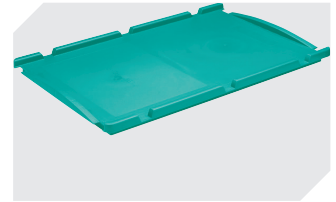

# Kleinladungsträger KLT mit Doppelboden

# Kleinladungsträger KLT mit Doppelboden KLT43220D | Zubehör

**Tütenleisten**  
demontierbar  
6-31553

**Etiketten**  
für BITOBOX XL und KLT mit einer  
Mindesthöhe von 170 mm  
B 210 x H 74 mm  
43-14557

**Stecksystem-Unterteiler**  
Wandstärke: 5 mm  
L 1150 x H 50 mm  
43-18417

**Palettenabdeckhauben**  
L 1220 x B 820 mm  
9-18421

**Etikettenabdeckungen**  
für Eurostapelbehälter XL und  
Kleinladungsträger KLT  
B 209 x H 67 mm  
9-20053

**Etikettenabdeckungen**  
für Kleinladungsträger KLT  
für Eurostapelbehälter XL  
mit Herausfallschutz  
B 218 x H 80 mm  
9-20054

**Auflagedeckel**  
für Kleinladungsträger KLT  
L 400 x B 300 mm  
43-20499