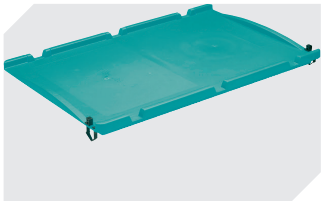

# Kleinladungsträger KLT mit Doppelboden KLT43220D | Zubehör

**Tütenleisten**  
demontierbar  
6-31553

**Etiketten**  
für BITOBOX XL und KLT mit einer  
Mindesthöhe von 170 mm  
B 210 x H 74 mm  
43-14557

**Stecksystem-Unterteiler**  
Wandstärke: 5 mm  
L 1150 x H 50 mm  
43-18417

**Palettenabdeckhauben**  
L 1220 x B 820 mm  
9-18421

**Etikettenabdeckungen**  
für Eurostapelbehälter XL und  
Kleinladungsträger KLT  
B 209 x H 67 mm  
9-20053

**Etikettenabdeckungen**  
für Kleinladungsträger KLT  
für Eurostapelbehälter XL  
mit Herausfallschutz  
B 218 x H 80 mm  
9-20054

**Auflagedeckel**  
für Kleinladungsträger KLT  
L 400 x B 300 mm  
43-20499