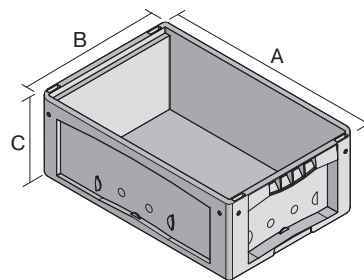

# Kleinladungsträger KLT mit Doppelboden

## KLT43220D | Datenblatt

Pos. Abmessungen, Toleranzen nach DIN 16901

Pos.	Abmessungen, Toleranzen nach DIN 16901	
A	Außenlänge oben	400 mm
B	Außenbreite oben	300 mm
C	Höhe	220 mm

Eigenschaften	*Belastungsangaben nach EN 13117
Eigengewicht	1,70 kg
*Auflast	300 kg
*Inhaltsbelastung	75 kg
Volumen	16 Liter
Garantie	5 year BITO QUALITY
ESD	-
Temperaturbeständigkeit	-20°C bis +60°C
Lebensmittelecht	✓
Material	PP
Lagerartikel	✓
Stück/VE	1
Farbe	Behälterfarbe türkis - Bodenplatte dunkelgrau/schwarz
Bestell-Nr.	9-17504

Weitere Farben / Sonderfarben auf Anfrage

Abmessungen, Toleranzen nach DIN 16901	
Außenlänge oben	400 mm
Außenbreite oben	300 mm
Höhe	220 mm
Innenlänge oben	341 mm
Innenbreite oben	268 mm
Innenhöhe	200 mm