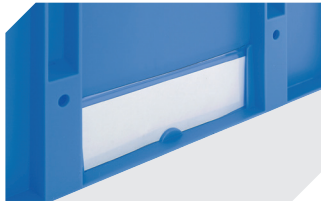

# Kleinladungsträger KLT mit Doppelboden KLT43220D | Zubehör

**Tütenleisten**  
demontierbar  
6-31553

**Etiketten**  
für BITOBOX XL und KLT mit einer  
Mindesthöhe von 170 mm  
B 210 x H 74 mm  
43-14557

**Stecksystem-Unterteiler**  
Wandstärke: 5 mm  
L 1150 x H 50 mm  
43-18417

**Palettenabdeckhauben**  
L 1220 x B 820 mm  
9-18421

**Etikettenabdeckungen**  
für Eurostapelbehälter XL und  
Kleinladungsträger KLT  
B 209 x H 67 mm  
9-20053