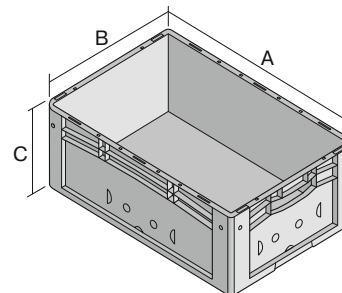

Eurostapelbehälter XL, Standardausführung

XL64221 | Datenblatt

Pos. Abmessungen, Toleranzen nach DIN 16901

Pos.	Abmessungen, Toleranzen nach DIN 16901	
A	Außenlänge oben	600 mm
B	Außenbreite oben	400 mm
C	Höhe	220 mm

Eigenschaften	*Belastungsangaben nach EN 13117
Eigengewicht	1,82 kg
*Auflast	300 kg
*Inhaltsbelastung	15 kg
Volumen	41 Liter
Garantie	5 year BITO QUALITY
ESD	ESD auf Anfrage
Temperaturbeständigkeit	-20°C bis +90°C
Lebensmittelecht	✓
Material	PP
Lagerartikel	✓
Stück/VE	1
Farbe	rot
Bestell-Nr.	43-14510

Weitere Farben / Sonderfarben auf Anfrage

Abmessungen, Toleranzen nach DIN 16901	
Außenlänge oben	600 mm
Außenbreite oben	400 mm
Höhe	220 mm
Innenlänge oben	568 mm
Innenbreite oben	368 mm
Innenhöhe	216 mm
Bedruckung	
Tampondruck Vorderseite	40 x 250 mm
Tampondruck Rückseite	40 x 250 mm
Tampondruck Längsseite	40 x 250 mm
Heißprägung Vorderseite	40 x 250 mm
Heißprägung Rückseite	40 x 250 mm
Heißprägung Längsseite	40 x 250 mm
Spritzprägung Längsseite	25 x 180 mm

Information & Service
www.bito.com

BITO
 LAGERTECHNIK

Eurostapelbehälter XL, Standardausführung **XL64221** | Zubehör

Palettenabdeckhauben
L 1220 x B 820 mm
9-18421

Auflagedeckel
für Eurostapelbehälter XL
L 600 x B 400 mm
43-20301