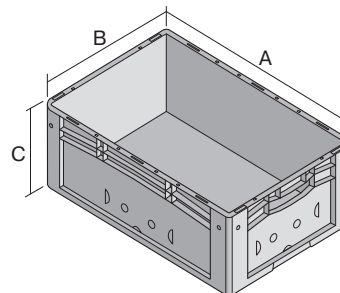

## XL21121 | Fiche technique

Pos. Dimensions, tolérances conformes à la norme DIN 16901

Pos.	Dimensions, tolérances conformes à la norme DIN 16901	
A	Longueur extérieure au bord sup.	200 mm
B	Largeur extérieure au bord sup.	150 mm
C	Hauteur	120 mm

### Caractéristiques produit

Poids propre	0,29 kg
*Capacité de charge	10 kg
Volume	1,9 litres
Garantie	5 year BITO QUALITY
ESD	Version ESD sur demande
Résistance thermique	-20°C à +80°C
Sécurité alimentaire	✓
Matériau	PP
Article en stock	✓
pcs/lot	1
coloris	gris
Réf.	43-15305

### Dimensions, tolérances conformes à la norme DIN 16901

Longueur extérieure au bord sup.	200 mm
Largeur extérieure au bord sup.	150 mm
Hauteur	120 mm
Longueur intérieure au bord supérieur	168 mm
Largeur intérieure au bord sup.	118 mm
Longueur intérieure à la base	156 mm
Largeur intérieure à la base	106 mm
Hauteur intérieure	117 mm