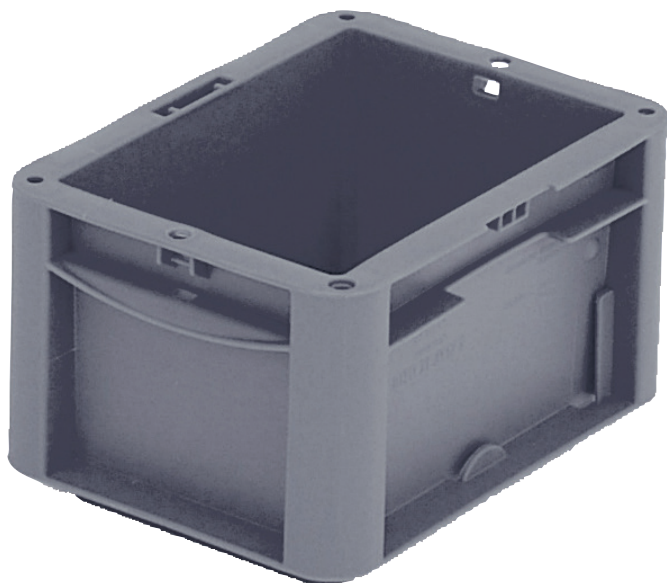

# Bacs gerbables norme Europe, série XL, modèle standard

## XL21121 | Fiche technique

Pos. Dimensions, tolérances conformes à la norme DIN 16901

Pos.	Dimensions, tolérances conformes à la norme DIN 16901	
A	Longueur extérieure au bord sup.	200 mm
B	Largeur extérieure au bord sup.	150 mm
C	Hauteur	120 mm

### Caractéristiques produit

Poids propre	0,29 kg
*Capacité de charge	10 kg
Volume	1,9 litres
Garantie	5 year BITO QUALITY
ESD	Version ESD sur demande
Résistance thermique	-20°C à +80°C
Sécurité alimentaire	✓
Matériau	PP
Article en stock	✓
pcs/lot	1
coloris	gris
Réf.	43-15305