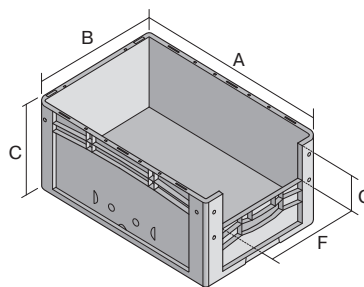

Eurostapelbehälter XL, mit stirnseitiger Sicht-/Entnahmeöffnung

XL64424 | Datenblatt

Pos. Abmessungen, Toleranzen nach DIN 16901

Pos.	Abmessungen, Toleranzen nach DIN 16901	
A	Außenlänge oben	600 mm
B	Außenbreite oben	400 mm
C	Höhe	420 mm
F	Breite der Sicht-/Entnahmeöffnung	274 mm
G	Höhe der Sicht-/Entnahmeöffnung	206 mm

Eigenschaften

Eigengewicht	2,95 kg
*Auflast	250 kg
*Inhaltsbelastung	20 kg
Volumen	82 Liter

Garantie	5 year BITO QUALITY
ESD	ESD auf Anfrage
Temperaturbeständigkeit	-20°C bis +80°C
Lebensmittelecht	✓
Material	PP

*Belastungsangaben nach EN 13117 bei 23°C Umgebungstemperatur

Abmessungen, Toleranzen nach DIN 16901

Außenlänge oben	600 mm
Außenbreite oben	400 mm
Höhe	420 mm
Innenlänge oben	568 mm
Innenbreite oben	368 mm
Innenhöhe	416 mm
Sicht-/Entnahmeöffnung B x H	274 x 206 mm

Information & Service
www.bito.com

BITO
 LAGERTECHNIK

Eurostapelbehälter XL, mit stirnseitiger Sicht-/Entnahmeöffnung XL64424 | Zubehör

Etiketten
für BITOBOX XL und KLT mit einer
Mindesthöhe von 170 mm
B 210 x H 74 mm
43-14557