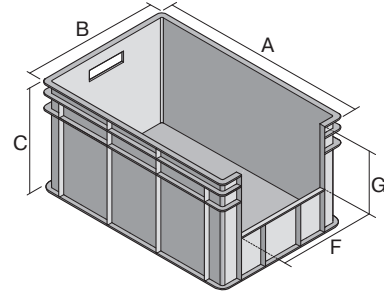

Eurostapelbehälter BN, mit stirnseitiger Sicht-/Entnahmeöffnung

BN4314 | Datenblatt

Pos. Abmessungen, Toleranzen nach DIN 16901

Pos.	Abmessungen, Toleranzen nach DIN 16901	
A	Außenlänge oben	400 mm
B	Außenbreite oben	300 mm
C	Höhe	153 mm
F	Breite der Sicht-/Entnahmeöffnung	230 mm
G	Höhe der Sicht-/Entnahmeöffnung	85 mm

Eigenschaften	*Belastungsangaben nach EN 13117
Eigengewicht	0,84 kg
*Auflast	150 kg
*Inhaltsbelastung	30 kg
Volumen	14 Liter
Garantie	5 year BITO QUALITY
ESD	ESD auf Anfrage
Temperaturbeständigkeit	-20°C bis +80°C
Lebensmittelecht	✓
Material	PP
Lagerartikel	✓
Stück/VE	1
Farbe	blau
Bestell-Nr.	4-1616

Abmessungen, Toleranzen nach DIN 16901

Außenlänge oben	400 mm
Außenbreite oben	300 mm
Höhe	153 mm
Innenlänge oben	360 mm
Innenbreite oben	260 mm
Innenhöhe	150 mm
Sicht-/Entnahmeöffnung B x H	230 x 85 mm

Weitere Farben / Sonderfarben auf Anfrage

Information & Service
www.bito.com

BITO
 LAGERTECHNIK

Eurostapelbehälter BN, mit stirnseitiger Sicht-/Entnahmeöffnung **BN4314** | Zubehör

Etikettenabdeckungen
für Eurostapelbehälter BN
nachrüstbar
B 110 x H 46 mm
4-9454