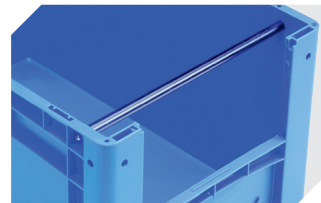

Tragegange
für Eurostapelbehälter XL
für Eurostapelbehälter BN
L 267 mm
43-9409