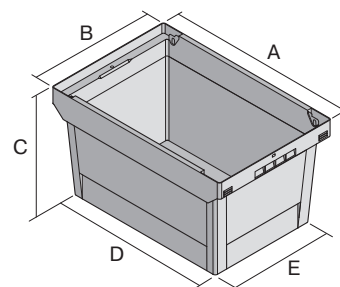

Bacs de distribution, série MB, modèle standard

MB43271 | Fiche technique

Pos. Dimensions, tolérances conformes à la norme DIN 16901

Pos.	Dimensions, tolérances conformes à la norme DIN 16901	
A	Longueur extérieure au bord sup.	400 mm
B	Largeur extérieure au bord sup.	300 mm
C	Hauteur	273 mm
D	Longueur ext. base	318 mm
E	Largeur ext. base	240 mm

Caractéristiques produit

Poids propre	1,23 kg
*Capacité de charge	25 kg
Volume	22 litres
Garantie	5 year BITO QUALITY
ESD	Version ESD sur demande
Résistance thermique	-20°C à +80°C
Sécurité alimentaire	✓
Matériau	PP
Article en stock	✓
Pièces/palette	200
pcs/lot	1
coloris	bleu-gris
Réf.	6-11092

* Charges selon la norme EN 13117

Autres coloris / coloris spéciaux disponibles sur demande

Dimensions, tolérances conformes à la norme DIN 16901

Longueur extérieure au bord sup.	400 mm
Largeur extérieure au bord sup.	300 mm
Hauteur	273 mm
Longueur intérieure au bord supérieur	349 mm
Largeur intérieure au bord sup.	271 mm
Longueur intérieure à la base	313 mm
Largeur intérieure à la base	235 mm
Hauteur intérieure	266 mm
Hauteur rebord de gerbage	65 mm

Marquage

Marquage par tamponnage en façade	150 x 100 mm
Marquage par tamponnage au dos	150 x 100 mm
Marquage par tamponnage grand côté	240 x 100 mm
Marquage par sérigraphie en façade	120 x 80 mm
Marquage par sérigraphie au dos	120 x 80 mm
Marquage par sérigraphie grand côté	200 x 80 mm
Marquage à chaud en façade	150 x 100 mm
Marquage à chaud au dos	150 x 100 mm
Marquage à chaud grand côté	240 x 100 mm
Marquage par injection grand côté	110 x 35 mm