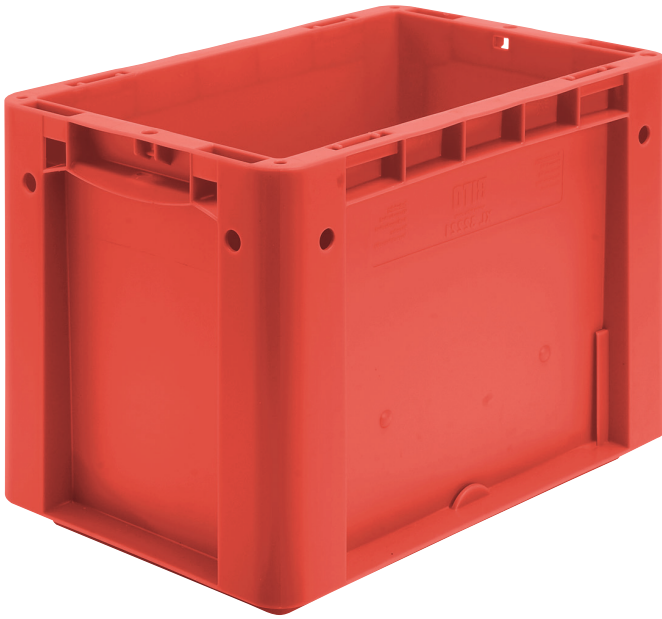

Eurostapelbehälter XL, Standardausführung XL32221 | Datenblatt

Pos. Abmessungen, Toleranzen nach DIN 16901

Pos.	Abmessungen, Toleranzen nach DIN 16901	
A	Außenlänge oben	300 mm
B	Außenbreite oben	200 mm
C	Höhe	220 mm

Eigenschaften	*Belastungsangaben nach EN 13117
Eigengewicht	0,71 kg
*Inhaltsbelastung	15 kg
Volumen	8 Liter
Garantie	5 year BITO QUALITY
ESD	ESD auf Anfrage
Temperaturbeständigkeit	-20°C bis +90°C
Lebensmittelecht	✓
Material	PP
Lagerartikel	✓
Stück/VE	1
Farbe	rot
Bestell-Nr.	43-30391

Abmessungen, Toleranzen nach DIN 16901

Außenlänge oben	300 mm
Außenbreite oben	200 mm
Höhe	220 mm
Innenlänge oben	268 mm
Innenbreite oben	168 mm
Innenlänge unten	256 mm
Innenbreite unten	156 mm
Innenhöhe	217 mm

Weitere Farben / Sonderfarben auf Anfrage

Information & Service
www.bito.com

BITO
LAGERTECHNIK

Eurostapelbehälter XL, Standardausführung **XL32221** | Zubehör

Palettenabdeckhauben
L 1220 x B 820 mm
9-18421