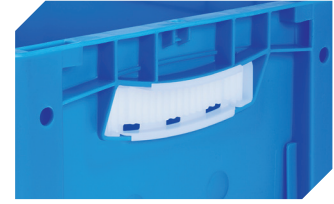

# Eurostapelbehälter XL, Standardausführung XL64221 | Zubehör

**Palettenabdeckhauben**  
L 1220 x B 820 mm  
**9-18421**

**Auflagedeckel**  
für Eurostapelbehälter XL  
L 600 x B 400 mm  
**43-20301**

**Transportroller**  
Material Rad: Gummi  
L 620 x B 420 mm  
**43-21883**

**Griffverschlüsse**  
für Eurostapelbehälter XL Höhe 170,  
220 und 270 mm  
**43-31450**

**Tütenleisten**  
demontierbar  
**6-31553**

Information & Service  
**www.bito.com**

**BITO**  
LAGERTECHNIK