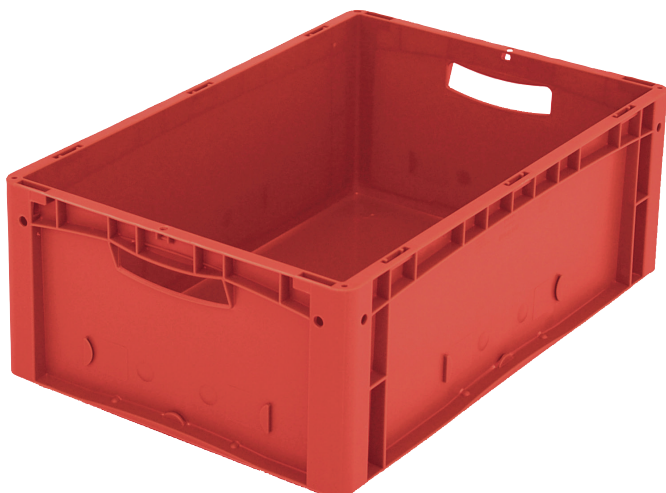

# Eurostapelbehälter XL, Standardausführung XL64221 | Datenblatt

Pos. Abmessungen, Toleranzen nach DIN 16901

Pos.	Abmessungen, Toleranzen nach DIN 16901	
A	Außenlänge oben	600 mm
B	Außenbreite oben	400 mm
C	Höhe	220 mm

## Eigenschaften \*Belastungsangaben nach EN 13117

Eigengewicht	1,82 kg
*Auflast	300 kg
*Inhaltsbelastung	15 kg
Volumen	41 Liter

Garantie	5 year BITO QUALITY
ESD	ESD auf Anfrage
Temperaturbeständigkeit	-20°C bis +80°C
Lebensmittelecht	✓
Material	PP

## Abmessungen, Toleranzen nach DIN 16901

Außenlänge oben	600 mm
Außenbreite oben	400 mm
Höhe	220 mm
Innenlänge oben	568 mm
Innenbreite oben	368 mm
Innenhöhe	216 mm

# Eurostapelbehälter XL, Standardausführung XL64221 | Zubehör

**Palettenabdeckhauben**  
L 1220 x B 820 mm  
**9-18421**

**Auflagedeckel**  
für Eurostapelbehälter XL  
L 600 x B 400 mm  
**43-20301**

**Transportroller**  
Material Rad: Gummi  
L 620 x B 420 mm  
**43-21883**