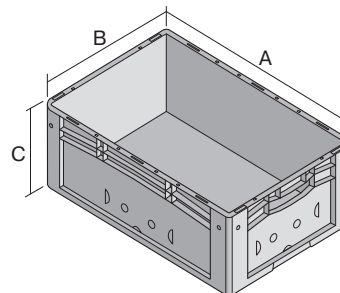

# Eurostapelbehälter XL, Standardausführung XL64221 | Datenblatt

Pos. Abmessungen, Toleranzen nach DIN 16901

Pos.	Abmessungen, Toleranzen nach DIN 16901	
A	Außenlänge oben	600 mm
B	Außenbreite oben	400 mm
C	Höhe	220 mm

## Eigenschaften \*Belastungsangaben nach EN 13117

Eigengewicht	1,82 kg
*Auflast	300 kg
*Inhaltsbelastung	15 kg
Volumen	41 Liter

Garantie	5 year BITO QUALITY
ESD	ESD auf Anfrage
Temperaturbeständigkeit	-20°C bis +80°C
Lebensmittelecht	✓
Material	PP

## Abmessungen, Toleranzen nach DIN 16901

Außenlänge oben	600 mm
Außenbreite oben	400 mm
Höhe	220 mm
Innenlänge oben	568 mm
Innenbreite oben	368 mm
Innenhöhe	216 mm

## Bedruckung

Tampondruck Vorderseite	40 x 250 mm
Tampondruck Rückseite	40 x 250 mm
Tampondruck Längsseite	40 x 250 mm
Heißprägung Vorderseite	40 x 250 mm
Heißprägung Rückseite	40 x 250 mm
Heißprägung Längsseite	40 x 250 mm
Spritzprägung Längsseite	25 x 180 mm