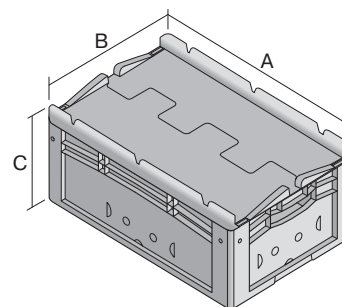

Bacs gerbables norme Europe, série XL, à fond double, avec couvercle double rabat intégré

XLD86521D | Fiche technique

Pos. Dimensions, tolérances conformes à la norme DIN 16901

Pos.	Dimensions, tolérances conformes à la norme DIN 16901	
A	Longueur extérieure au bord sup.	800 mm
B	Largeur extérieure au bord sup.	600 mm
C	Hauteur	538 mm

Caractéristiques produit

* Charges selon la norme EN 13117

Poids propre	10,77 kg
Capacité de gerbage*	800 kg
*Capacité de charge	200 kg
Volume	206 litres
Garantie	5 year BITO QUALITY
ESD	No
Résistance thermique	-20°C à +60°C
Sécurité alimentaire	-
Matériau	PP
Article en stock	✓
pcs/lot	1
coloris	bacs en bleu - fond noir
Réf.	43-22581

Dimensions, tolérances conformes à la norme DIN 16901

Longueur extérieure au bord sup.	800 mm
Largeur extérieure au bord sup.	600 mm
Hauteur	538 mm
Longueur intérieure au bord supérieur	762 mm
Largeur intérieure au bord sup.	562 mm
Hauteur intérieure	501 mm

Marquage

Marquage par tamponnage en façade	100 x 180 mm
Marquage par tamponnage au dos	100 x 180 mm
Marquage par tamponnage grand côté	100 x 180 mm
Marquage à chaud en façade	100 x 180 mm
Marquage à chaud au dos	100 x 180 mm
Marquage à chaud grand côté	100 x 180 mm
Marquage par injection grand côté	25 x 100 mm