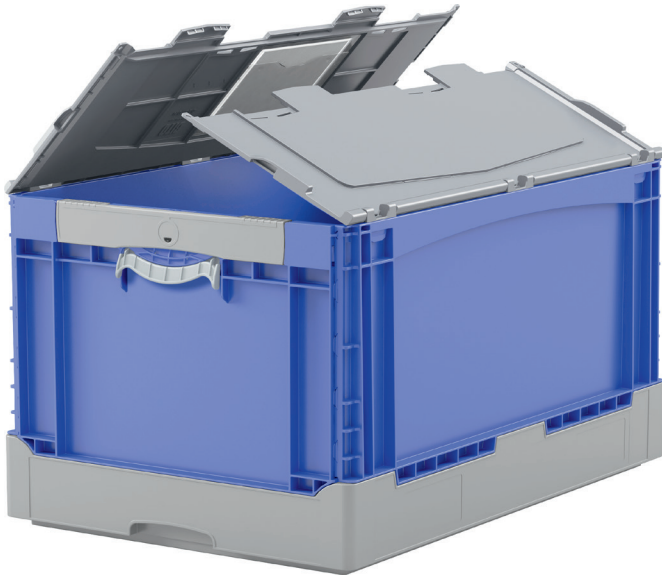

Klappboxen EQ - mit Liftgriffen, mit glattem Boden und anschnarntem zweiteiligem Klappdeckel

EQD64321L | Datenblatt

Pos.	Abmessungen, Toleranzen nach DIN 16901	
A	Außenlänge oben	600 mm
B	Außenbreite oben	400 mm
C	Höhe	332 mm

Eigenschaften	*Belastungsangaben nach EN 13117
Eigengewicht	3,18 kg
*Auflast	180 kg
*Inhaltsbelastung	20 kg
Volumen	64 Liter
Garantie	5 year BITO QUALITY
ESD	-
Temperaturbeständigkeit	-20°C bis +90°C
Lebensmittelecht	✓
Material	PP
Lagerartikel	-
Stück/VE	1
Farbe	blau/grau
Bestell-Nr.	51-31475

Weitere Farben / Sonderfarben auf Anfrage

Information & Service
www.bito.com

Klappboxen EQ - mit Liftgriffen, mit glattem Boden und anschnarntem zweiteiligem Klappdeckel

EQD64321L | Zubehör

Transportroller
Material Rad: PP
L 620 x B 420 mm
43-1491

Plomben mit Laserbeschriftung
für BITOKLAPPBOX EQ
51-31666

Etikettentaschen
selbstklebend
3 Seiten offen
L 175 x B 105 mm
6-5031