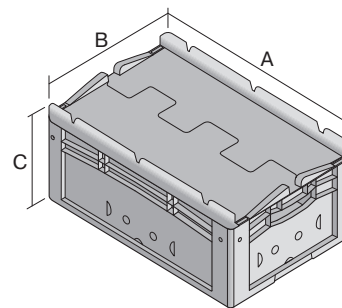

# Bacs gerbables norme Europe, série XL, avec couvercle double rabat intégré

## XLD43171 | Fiche technique

Pos. Dimensions, tolérances conformes à la norme DIN 16901

Pos.	Dimensions, tolérances conformes à la norme DIN 16901	
A	Longueur extérieure au bord sup.	400 mm
B	Largeur extérieure au bord sup.	300 mm
C	Hauteur	188 mm

### Caractéristiques produit

Poids propre	1,51 kg
Capacité de gerbage*	250 kg
*Capacité de charge	30 kg
Volume	15 litres
Garantie	5 year BITO QUALITY
ESD	Version ESD sur demande
Résistance thermique	-20°C à +80°C
Sécurité alimentaire	✓
Matériau	PP
Article en stock	✓
pcs/lot	1
coloris	rouge
Réf.	43-14514

### Dimensions, tolérances conformes à la norme DIN 16901

Longueur extérieure au bord sup.	400 mm
Largeur extérieure au bord sup.	300 mm
Hauteur	188 mm
Longueur intérieure au bord supérieur	368 mm
Largeur intérieure au bord sup.	268 mm
Longueur intérieure à la base	359 mm
Largeur intérieure à la base	259 mm
Hauteur intérieure	167 mm