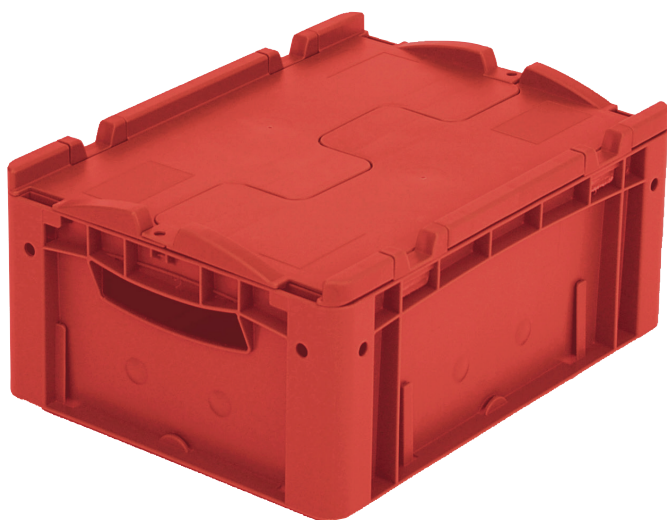

# Bacs gerbables norme Europe, série XL, avec couvercle double rabat intégré

## XLD43171 | Fiche technique

Pos. Dimensions, tolérances conformes à la norme DIN 16901

Pos.	Dimensions, tolérances conformes à la norme DIN 16901	
A	Longueur extérieure au bord sup.	400 mm
B	Largeur extérieure au bord sup.	300 mm
C	Hauteur	188 mm

### Caractéristiques produit

Poids propre	1,51 kg
Capacité de gerbage*	250 kg
*Capacité de charge	30 kg
Volume	15 litres
Garantie	5 year BITO QUALITY
ESD	Version ESD sur demande
Résistance thermique	-20°C à +80°C
Sécurité alimentaire	✓
Matériau	PP
Article en stock	✓
pcs/lot	1
coloris	rouge
Réf.	43-14514