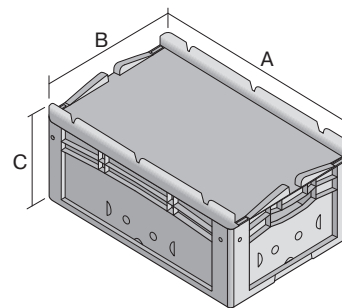

Bacs gerbables norme Europe, série XL, avec couvercle monté sur charnières à l'arrière et clips de fermeture à l'avant

XL32221ASDV | Fiche technique

Pos. Dimensions, tolérances conformes à la norme DIN 16901

Pos.	Dimensions, tolérances conformes à la norme DIN 16901	
A	Longueur extérieure au bord sup.	300 mm
B	Largeur extérieure au bord sup.	200 mm
C	Hauteur	238 mm

Caractéristiques produit

Poids propre	1,06 kg
*Capacité de charge	15 kg
Volume	8,3 litres
Garantie	5 year BITO QUALITY
ESD	Version ESD sur demande
Résistance thermique	-20°C à +90°C
Sécurité alimentaire	✓
Matériau	PP
Article en stock	✓
pcs/lot	1
coloris	bleu
Réf.	43-30413

* Charges selon la norme EN 13117

Dimensions, tolérances conformes à la norme DIN 16901

Longueur extérieure au bord sup.	300 mm
Largeur extérieure au bord sup.	200 mm
Hauteur	238 mm
Longueur intérieure au bord supérieur	268 mm
Largeur intérieure au bord sup.	168 mm
Hauteur intérieure	217 mm

Autres coloris / coloris spéciaux disponibles sur demande

Information & Service
www.bito.com

BITO
LAGERTECHNIK

Bacs gerbables norme Europe, série XL, avec couvercle monté sur charnières à l'arrière et clips de fermeture à l'avant