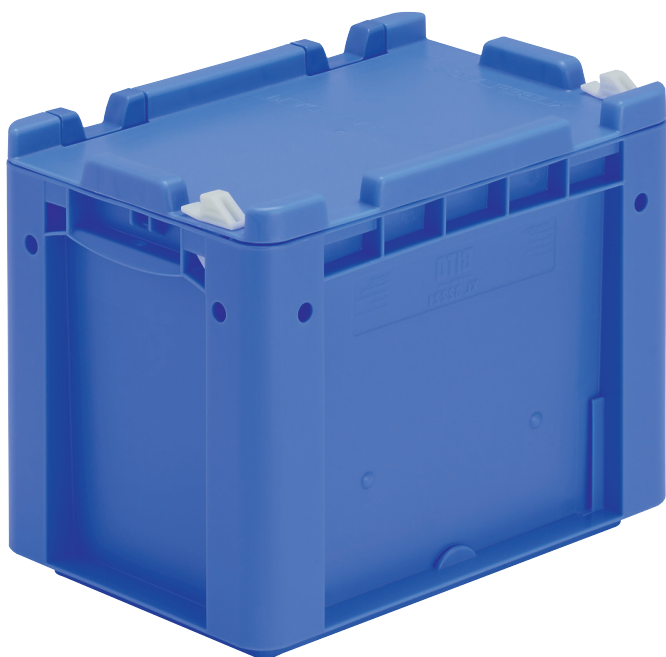

Bacs gerbables norme Europe, série XL, avec couvercle monté sur charnières à l'arrière et clips de fermeture à l'avant

XL32221ASDV | Fiche technique

Pos. Dimensions, tolérances conformes à la norme DIN 16901

Pos.	Dimensions, tolérances conformes à la norme DIN 16901	
A	Longueur extérieure au bord sup.	300 mm
B	Largeur extérieure au bord sup.	200 mm
C	Hauteur	238 mm

Caractéristiques produit

Poids propre	1,06 kg
*Capacité de charge	15 kg
Volume	8,3 litres
Garantie	5 year BITO QUALITY
ESD	Version ESD sur demande
Résistance thermique	-20°C à +90°C
Sécurité alimentaire	✓
Matériau	PP
Article en stock	✓
pcs/lot	1
coloris	bleu
Réf.	43-30413

* Charges selon la norme EN 13117

Dimensions, tolérances conformes à la norme DIN 16901

Longueur extérieure au bord sup.	300 mm
Largeur extérieure au bord sup.	200 mm
Hauteur	238 mm
Longueur intérieure au bord supérieur	268 mm
Largeur intérieure au bord sup.	168 mm
Hauteur intérieure	217 mm

Autres coloris / coloris spéciaux disponibles sur demande

Information & Service
www.bito.com

BITO
LAGERTECHNIK

Bacs gerbables norme Europe, série XL, avec couvercle monté sur charnières à l'arrière et clips de fermeture à l'avant