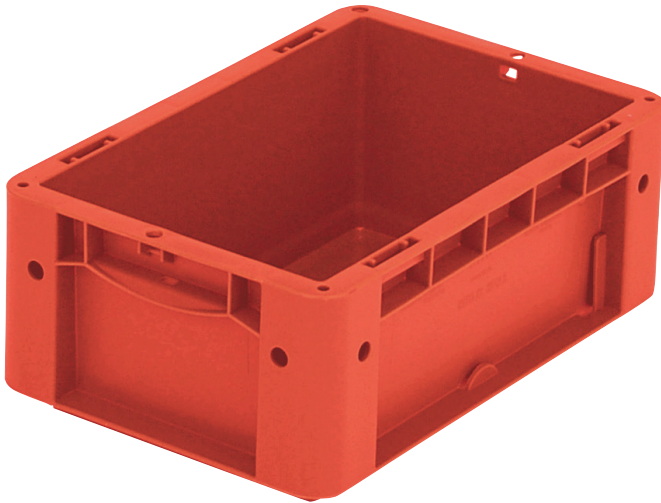

# Eurostapelbehälter XL, Standardausführung XL32121 | Datenblatt

Pos. Abmessungen, Toleranzen nach DIN 16901

Pos.	Abmessungen, Toleranzen nach DIN 16901	
A	Außenlänge oben	300 mm
B	Außenbreite oben	200 mm
C	Höhe	120 mm

## Eigenschaften \*Belastungsangaben nach EN 13117

Eigengewicht	0,46 kg
*Inhaltsbelastung	15 kg
Volumen	5,26 Liter
Garantie	5 year BITO QUALITY
ESD	ESD auf Anfrage
Temperaturbeständigkeit	-20°C bis +80°C
Lebensmittelecht	✓
Material	PP
Lagerartikel	✓
Stück/VE	1
Farbe	rot
Bestell-Nr.	43-15239

## Abmessungen, Toleranzen nach DIN 16901

Außenlänge oben	300 mm
Außenbreite oben	200 mm
Höhe	120 mm
Innenlänge oben	268 mm
Innenbreite oben	168 mm
Innenlänge unten	256 mm
Innenbreite unten	156 mm
Innenhöhe	117 mm

# Eurostapelbehälter XL, Standardausführung