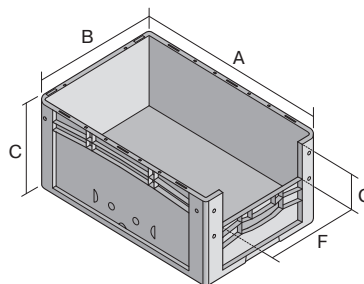

# Bacs gerbables norme Europe, série XL, avec ouverture de prélèvement au petit côté

## XL86324 | Fiche technique

Pos. Dimensions, tolérances conformes à la norme DIN 16901

Pos.	Dimensions, tolérances conformes à la norme DIN 16901	
A	Longueur extérieure au bord sup.	800 mm
B	Largeur extérieure au bord sup.	600 mm
C	Hauteur	320 mm
F	Largeur ouverture de prélèvement	459 mm
G	Hauteur ouverture de prélèvement	153 mm

### Caractéristiques produit

Poids propre	5,76 kg
Capacité de gerbage*	500 kg
*Capacité de charge	60 kg
Volume	128 litres
Garantie	5 year BITO QUALITY
ESD	Version ESD sur demande
Résistance thermique	-20°C à +90°C
Sécurité alimentaire	✓
Matériau	PP
Article en stock	✓
pcs/lot	1
coloris	bleu
Réf.	43-22613

### Dimensions, tolérances conformes à la norme DIN 16901

Longueur extérieure au bord sup.	800 mm
Largeur extérieure au bord sup.	600 mm
Hauteur	320 mm
Longueur intérieure au bord supérieur	762 mm
Largeur intérieure au bord sup.	562 mm
Hauteur intérieure	315 mm
Ouverture de prélèvement l x H	459 x 153 mm