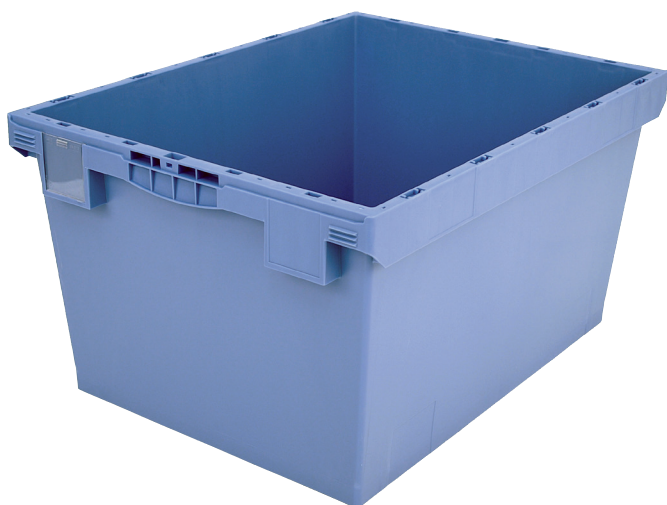

Bacs de distribution MB à fond nervuré

MB86421R | Fiche technique

Pos. Dimensions, tolérances conformes à la norme DIN 16901

Pos.	Dimensions, tolérances conformes à la norme DIN 16901	
A	Longueur extérieure au bord sup.	800 mm
B	Largeur extérieure au bord sup.	600 mm
C	Hauteur	423 mm
D	Longueur ext. base	690 mm
E	Largeur ext. base	508 mm

Caractéristiques produit

Poids propre	6,01 kg
*Capacité de charge	75 kg
Volume	151 litres
Garantie	5 year BITO QUALITY
ESD	Version ESD sur demande
Résistance thermique	-20°C à +80°C
Sécurité alimentaire	✓
Matériau	PP
Article en stock	✓
Pièces/palette	24
pcs/lot	1
coloris	bleu-gris
Réf.	6-15256

Autres coloris / coloris spéciaux disponibles sur demande

* Charges selon la norme EN 13117

Dimensions, tolérances conformes à la norme DIN 16901

Longueur extérieure au bord sup.	800 mm
Largeur extérieure au bord sup.	600 mm
Hauteur	423 mm
Longueur intérieure au bord supérieur	742 mm
Largeur intérieure au bord sup.	560 mm
Longueur intérieure à la base	682 mm
Largeur intérieure à la base	500 mm
Hauteur rebord de gerbage	70 mm