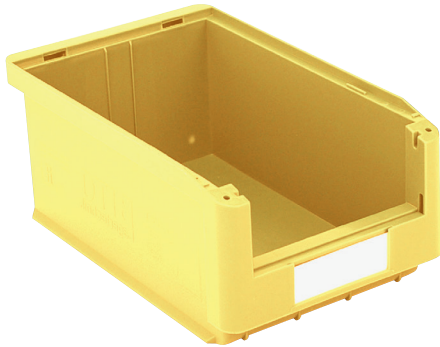

Sichtlagerkästen SK SK3521 | Datenblatt

Pos. Abmessungen, Toleranzen nach DIN 16901

Pos.	Abmessungen, Toleranzen nach DIN 16901	
A	Außenlänge oben	350 mm
B	Außenbreite oben	210 mm
C	Höhe	145 mm
F	Breite der Sicht-/Entnahmeöffnung	163 mm
G	Höhe der Sicht-/Entnahmeöffnung	65 mm

Eigenschaften	*Belastungsangaben nach EN 13117
Eigengewicht	0,59 kg
*Auflast	90 kg
*Inhaltsbelastung	15 kg
Volumen	7,5 Liter
Garantie	5 year BITO QUALITY
ESD	ESD auf Anfrage
Temperaturbeständigkeit	-20°C bis +80°C
Lebensmittelecht	✓
Material	PP

Weitere Farben/Sonderfarben auf Anfrage

Abmessungen, Toleranzen nach DIN 16901	
Außenlänge oben	350 mm
Außenbreite oben	210 mm
Höhe	145 mm
Innenlänge oben	299 mm
Innenbreite oben	186 mm
Innenlänge unten	296 mm
Innenbreite unten	184 mm
Innenhöhe	134 mm
Stapelhöhe	138 mm
Höhe unter dem Griff	27 mm
Sicht-/Entnahmeöffnung B x H	163 x 65 mm
Gefachgröße für Längsteiler	2 Fächer/min. 85 mm
Etikettengröße L x B	98 x 36 mm

Bedruckung	
Tampondruck Vorderseite	60 x 20 mm
Tampondruck Rückseite	100 x 90 mm
Tampondruck Längsseite	250 x 30 mm
Siebdruck Rückseite	130 x 60 mm
Heißprägung Rückseite	160 x 90 mm
Heißprägung Längsseite	250 x 20 mm
Spritzprägung Längsseite	215 x 40 mm