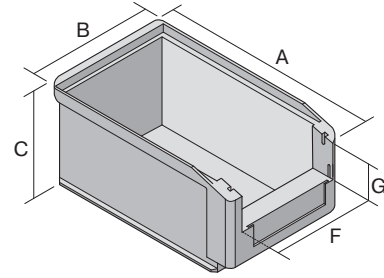

Sichtlagerkästen SK SK3521 | Datenblatt

Pos. Abmessungen, Toleranzen nach DIN 16901

Pos.	Abmessungen, Toleranzen nach DIN 16901	
A	Außenlänge oben	350 mm
B	Außenbreite oben	210 mm
C	Höhe	145 mm
F	Breite der Sicht-/Entnahmeöffnung	163 mm
G	Höhe der Sicht-/Entnahmeöffnung	65 mm

Eigenschaften	*Belastungsangaben nach EN 13117
Eigengewicht	0,59 kg
*Auflast	90 kg
*Inhaltsbelastung	15 kg
Volumen	7,5 Liter
Garantie	5 year BITO QUALITY
ESD	ESD auf Anfrage
Temperaturbeständigkeit	-20°C bis +80°C
Lebensmittelecht	✓
Material	PP

Weitere Farben/Sonderfarben auf Anfrage

Abmessungen, Toleranzen nach DIN 16901	
Außenlänge oben	350 mm
Außenbreite oben	210 mm
Höhe	145 mm
Innenlänge oben	299 mm
Innenbreite oben	186 mm
Innenlänge unten	296 mm
Innenbreite unten	184 mm
Innenhöhe	134 mm
Stapelhöhe	138 mm
Höhe unter dem Griff	27 mm
Sicht-/Entnahmeöffnung B x H	163 x 65 mm
Gefachgröße für Längsteiler	2 Fächer/min. 85 mm
Etikettengröße L x B	98 x 36 mm

Bedruckung	
Tampondruck Vorderseite	60 x 20 mm
Tampondruck Rückseite	100 x 90 mm
Tampondruck Längsseite	250 x 30 mm
Siebdruck Rückseite	130 x 60 mm
Heißprägung Rückseite	160 x 90 mm
Heißprägung Längsseite	250 x 20 mm
Spritzprägung Längsseite	215 x 40 mm