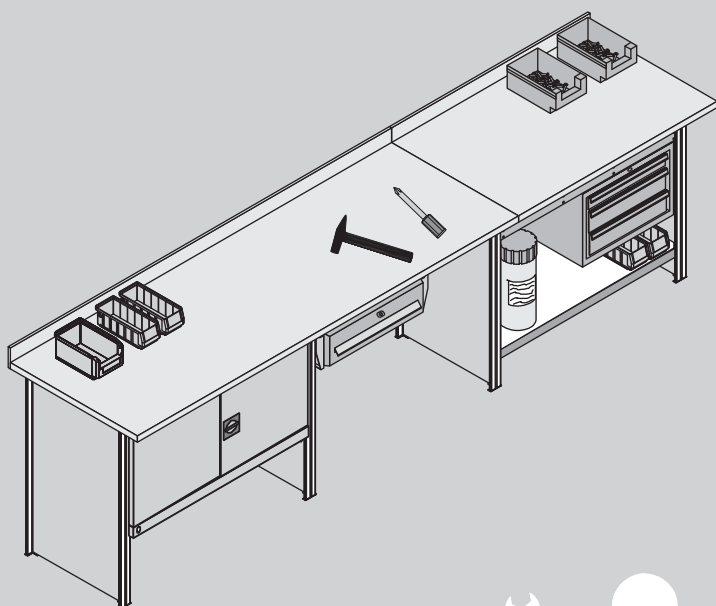

ARBEITSTISCH WORKBENCH

AT

#12/2023/ ART.-NR.: 14998

BITO
LAGERTECHNIK

DGUV 208-061

1

6

5

Ø 4,8 x 6,5 mm

i

2.

Ø 4,8 x 6,5 mm

1.

1x

= 2x

ø5x4 mm