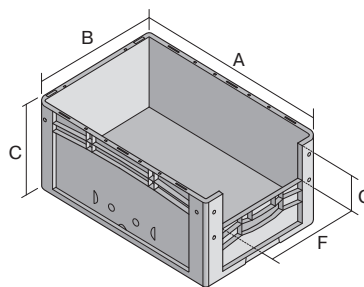

Bacs gerbables norme Europe, série XL, avec ouverture de prélèvement au petit côté

XL64424 | Fiche technique

Pos. Dimensions, tolérances conformes à la norme DIN 16901

Pos.	Dimensions, tolérances conformes à la norme DIN 16901	
A	Longueur extérieure au bord sup.	600 mm
B	Largeur extérieure au bord sup.	400 mm
C	Hauteur	420 mm
F	Largeur ouverture de prélèvement	274 mm
G	Hauteur ouverture de prélèvement	206 mm

Caractéristiques produit

Poids propre	2,95 kg
Capacité de gerbage*	250 kg
*Capacité de charge	20 kg
Volume	82 litres
Garantie	5 year BITO QUALITY
ESD	Version ESD sur demande
Résistance thermique	-20°C à +80°C
Sécurité alimentaire	✓
Matériau	PP
Article en stock	-
pcs/lot	1
coloris	rouge
Réf.	43-14993

* Les données de capacité de charge selon la norme EN 13117 se réfèrent à une température ambiante de 23 °C.

Dimensions, tolérances conformes à la norme DIN 16901

Longueur extérieure au bord sup.	600 mm
Largeur extérieure au bord sup.	400 mm
Hauteur	420 mm
Longueur intérieure au bord supérieur	568 mm
Largeur intérieure au bord sup.	368 mm
Hauteur intérieure	416 mm
Ouverture de prélèvement l x H	274 x 206 mm

Information & Service
www.bito.com

BITO
LAGERTECHNIK

Bacs gerbables norme Europe, série XL, avec ouverture de prélèvement au petit côté **XL64424** | Accessoires

Étiquettes

pour BITOBOX XL et KLT d'une hauteur
d'au moins 170 mm