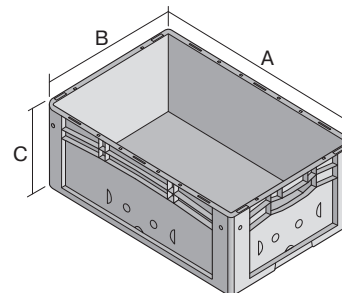

# Eurostapelbehälter XL, Standardausführung XL43221 | Datenblatt

Pos. Abmessungen, Toleranzen nach DIN 16901

Pos.	Abmessungen, Toleranzen nach DIN 16901	
A	Außenlänge oben	400 mm
B	Außenbreite oben	300 mm
C	Höhe	220 mm

## Eigenschaften

Eigengewicht	1,21 kg
*Auflast	250 kg
*Inhaltsbelastung	30 kg
Volumen	19 Liter
Garantie	5 year BITO QUALITY
ESD	ESD auf Anfrage
Temperaturbeständigkeit	-20°C bis +80°C
Lebensmittelecht	✓
Material	PP
Lagerartikel	✓
Stück/VE	1
Farbe	blau
Bestell-Nr.	43-18520

## Abmessungen, Toleranzen nach DIN 16901

Außenlänge oben	400 mm
Außenbreite oben	300 mm
Höhe	220 mm
Innenlänge oben	368 mm
Innenbreite oben	268 mm
Innenlänge unten	359 mm
Innenbreite unten	259 mm
Innenhöhe	217 mm