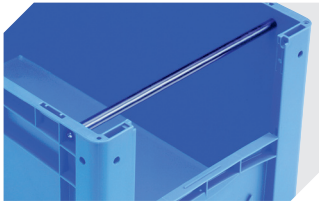

Weitere Farben / Sonderfarben auf Anfrage

Information & Service
www.bito.com

BITO
 LAGERTECHNIK

Eurostapelbehälter XL, mit stirnseitiger Sicht-/Entnahmeöffnung XL86224 | Zubehör

Transportroller
für Behälter 800 x 600 mm
L 800 x B 600 mm
43-1150

Etiketten
für BITOBOX XL und KLT mit einer
Mindesthöhe von 170 mm
B 210 x H 74 mm
43-14557

Stülpdeckel
für Eurostapelbehälter XL
L 800 x B 600 mm
43-14853

Etikettenabdeckungen
für Eurostapelbehälter XL und
Kleinladungsträger KLT
B 209 x H 67 mm
9-20053