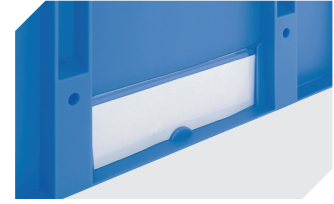

Weitere Farben / Sonderfarben auf Anfrage

Information & Service
www.bito.com

BITO
 LAGERTECHNIK

Eurostapelbehälter XL, mit stirnseitiger Sicht-/Entnahmeöffnung XL86224 | Zubehör

Transportroller
für Behälter 800 x 600 mm
L 800 x B 600 mm
43-1150

Etiketten
für BITOBOX XL und KLT mit einer
Mindesthöhe von 170 mm
B 210 x H 74 mm
43-14557

Stülpdeckel
für Eurostapelbehälter XL
L 800 x B 600 mm
43-14853

Etikettenabdeckungen
für Eurostapelbehälter XL und
Kleinladungsträger KLT
B 209 x H 67 mm
9-20053