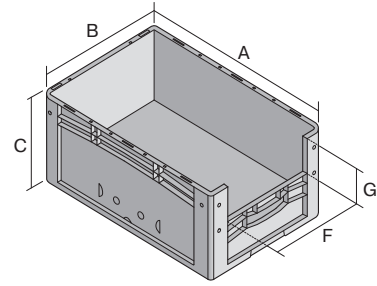

Eurostapelbehälter XL, mit stirnseitiger Sicht-/Entnahmeöffnung

XL86224 | Datenblatt

Pos. Abmessungen, Toleranzen nach DIN 16901

Pos.	Abmessungen, Toleranzen nach DIN 16901	
A	Außenlänge oben	800 mm
B	Außenbreite oben	600 mm
C	Höhe	220 mm
F	Breite der Sicht-/Entnahmeöffnung	459 mm
G	Höhe der Sicht-/Entnahmeöffnung	103 mm

Eigenschaften	*Belastungsangaben nach EN 13117
Eigengewicht	4,34 kg
*Auflast	500 kg
*Inhaltsbelastung	60 kg
Volumen	86 Liter
Garantie	5 year BITO QUALITY
ESD	ESD auf Anfrage
Temperaturbeständigkeit	-20°C bis +90°C
Lebensmittelecht	✓
Material	PP
Lagerartikel	✓
Stück/VE	1
Farbe	blau
Bestell-Nr.	43-22598

Abmessungen, Toleranzen nach DIN 16901

Außenlänge oben	800 mm
Außenbreite oben	600 mm
Höhe	220 mm
Innenlänge oben	762 mm
Innenbreite oben	562 mm
Innenhöhe	215 mm
Sicht-/Entnahmeöffnung B x H	459 x 103 mm

Weitere Farben / Sonderfarben auf Anfrage

Information & Service
www.bito.com

BITO
 LAGERTECHNIK

Eurostapelbehälter XL, mit stirnseitiger Sicht-/Entnahmeöffnung XL86224 | Zubehör

Transportroller
für Behälter 800 x 600 mm
L 800 x B 600 mm
43-1150