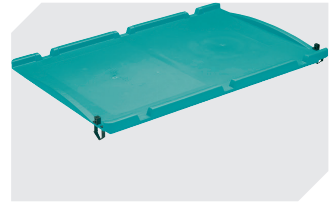

### Eigenschaften

Eigengewicht	2,21 kg
*Auflast	500 kg
*Inhaltsbelastung	75 kg
Volumen	16 Liter
Garantie	5 year BITO QUALITY
ESD	-
Temperaturbeständigkeit	-20°C bis +60°C
Lebensmittelecht	✓
Material	PP
Lagerartikel	✓
Stück/VE	1
Farbe	Behälterfarbe türkis - Bodenplatte schwarz
Bestell-Nr.	9-18100

# Kleinladungsträger KLT mit Doppelboden KLT64120D | Zubehör

**Tütenleisten**  
demontierbar  
6-31553

**Etiketten**  
für BITOBOX XL und KLT mit einer  
Mindesthöhe von 170 mm  
B 210 x H 74 mm  
43-14557

**Stecksystem-Unterteiler**  
Wandstärke: 5 mm  
L 1150 x H 50 mm  
43-18417

**Palettenabdeckhauben**  
L 1220 x B 820 mm  
9-18421

**Etikettenabdeckungen**  
für Eurostapelbehälter XL und  
Kleinladungsträger KLT  
B 209 x H 67 mm  
9-20053

**Auflagedeckel**  
für Kleinladungsträger KLT  
L 600 x B 400 mm  
43-20497

**Auflagedeckel**  
einseitig anschnürbar auf Kleinla-  
dungsträger KLT und Eurostapelbe-  
hälter XL  
L 600 x B 400 mm  
43-21523