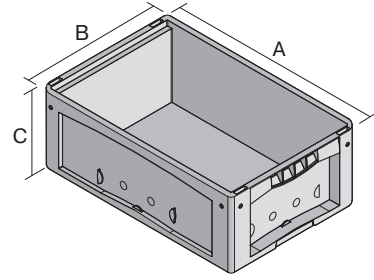

# Kleinladungsträger KLT mit Doppelboden

## KLT64120D | Datenblatt

Pos. Abmessungen, Toleranzen nach DIN 16901

Pos.	Abmessungen, Toleranzen nach DIN 16901	
A	Außenlänge oben	600 mm
B	Außenbreite oben	400 mm
C	Höhe	120 mm

### Eigenschaften

Eigengewicht	2,21 kg
*Auflast	500 kg
*Inhaltsbelastung	75 kg
Volumen	16 Liter
Garantie	5 year BITO QUALITY
ESD	-
Temperaturbeständigkeit	-20°C bis +60°C
Lebensmittelecht	✓
Material	PP
Lagerartikel	✓
Stück/VE	1
Farbe	Behälterfarbe türkis - Bodenplatte schwarz
Bestell-Nr.	9-18100

### Abmessungen, Toleranzen nach DIN 16901

Außenlänge oben	600 mm
Außenbreite oben	400 mm
Höhe	120 mm
Innenlänge oben	541 mm
Innenbreite oben	368 mm
Innenhöhe	100 mm

Weitere Farben / Sonderfarben auf Anfrage