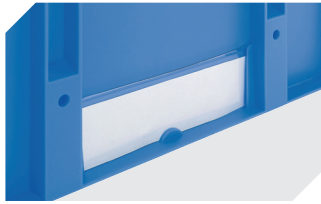

# Kleinladungsträger KLT mit Doppelboden KLT64120D | Zubehör

**Tütenleisten**  
demontierbar  
6-31553

**Etiketten**  
für BITOBOX XL und KLT mit einer  
Mindesthöhe von 170 mm  
B 210 x H 74 mm  
43-14557

**Stecksystem-Unterteiler**  
Wandstärke: 5 mm  
L 1150 x H 50 mm  
43-18417

**Palettenabdeckhauben**  
L 1220 x B 820 mm  
9-18421

**Etikettenabdeckungen**  
für Eurostapelbehälter XL und  
Kleinladungsträger KLT  
B 209 x H 67 mm  
9-20053