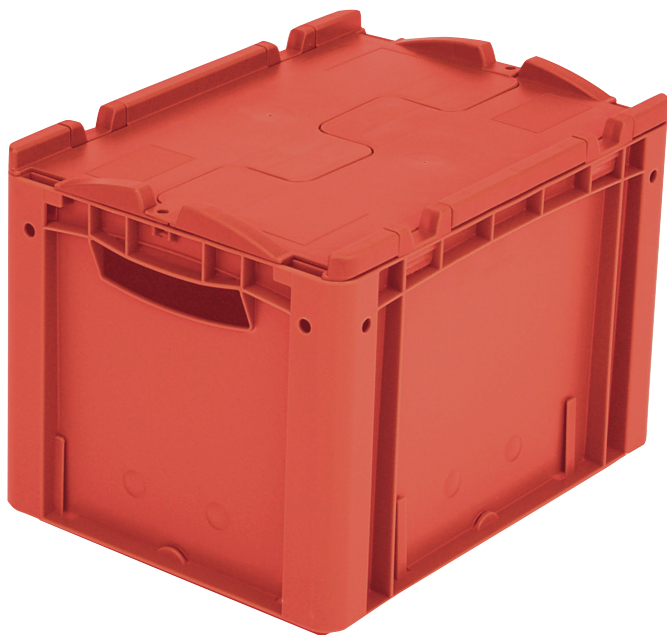

# Eurostapelbehälter XL, mit anschnarntem zweiteiligem Klappdeckel

## XLD43271 | Datenblatt

Pos. Abmessungen, Toleranzen nach DIN 16901

Pos.	Abmessungen, Toleranzen nach DIN 16901	
A	Außenlänge oben	400 mm
B	Außenbreite oben	300 mm
C	Höhe	288 mm

### Eigenschaften

Eigengewicht	1,88 kg
*Auflast	250 kg
*Inhaltsbelastung	30 kg
Volumen	25 Liter
Garantie	5 year BITO QUALITY
ESD	ESD auf Anfrage
Temperaturbeständigkeit	-20°C bis +80°C
Lebensmittelecht	✓
Material	PP
Lagerartikel	✓
Stück/VE	1
Farbe	rot
Bestell-Nr.	43-14516